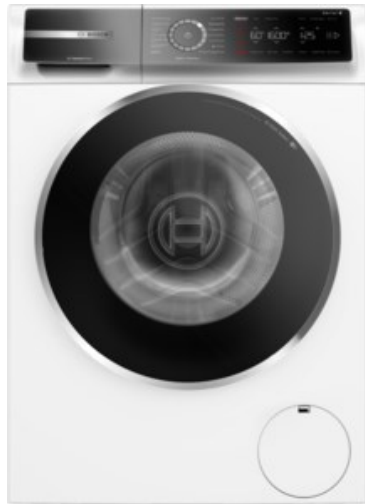

TV-HiFi-Video-Elektro Framke

Kompetent. Sympathisch. Nah.

Unsere persönliche Empfehlung für Sie:

Bosch WGB2440H0 | weiss

Artikelnummer 17849

Produkt-Highlights

- **Iron Assist:** reduziert Knitterfalten bis zu 50%.
- **Home Connect:** Smart vernetzte Hausgeräte erleichtern den Alltag.
- **Mini Load:** schnelles und effizientes Waschen von Einzelteilen
- Mit Easy Start schnell zum optimalen Waschprogramm.
- **Fernüberwachung und Steuerung:** Kontrolliere und bediene deine Waschmaschine von unterwegs.

Produkttyp

- Bauart: Stand-Waschmaschine

Energieeffizienz / Verbrauchswerte

- Energy Label Version: 2019/2014
- Energieeffizienzklasse: A
- Energieeffizienzspektrum: Spektrum [A bis G]
- Schleudereffizienzklasse: B
- Programmdauer des Eco-Programms: 228 Min.
- Betriebsgeräusch Schleudern: 70 dB(A)
- Geräuschemissionsklasse: A
- gewichteter Wasserverbrauch pro Betriebszyklus (Waschen): 50 l

- gewichteter Energieverbrauch pro 100 Betriebszyklen: 40 kWh

Ausstattung & Technik

- Fassungsvermögen Wäsche: 9 kg
- U/Min. in der max. Schleuderstufe: 1400 Upm
- Trommel-Ausführung: Edelstahl-Trommel, Schontrommel
- Startzeitvorwahl
- Restzeitanzeige
- Handwasch-Programm für Wolle

Gehäuseeigenschaften

- Höhe: 84,50 cm

- Breite: 59,80 cm
- Tiefe: 59 cm
- Gewicht: 82,60 kg
- Breite mit Verpackung: 64 cm
- Höhe mit Verpackung: 87,50 cm
- Tiefe mit Verpackung: 67,50 cm
- Gewicht mit Verpackung: 83,60 kg
- Farbe: weiß