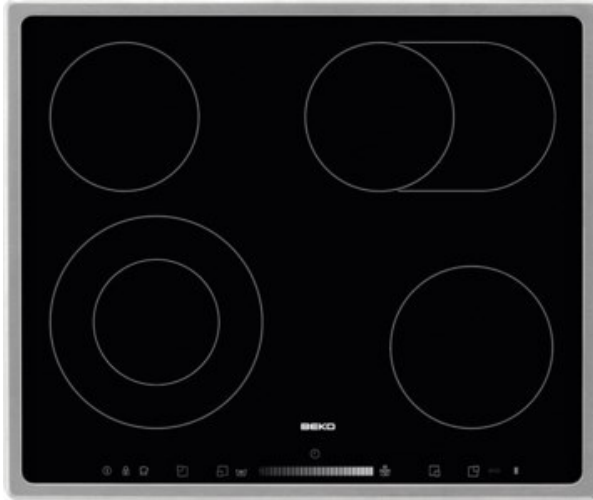

TV-HiFi-Video-Elektro Framke

Kompetent. Sympathisch. Nah.

Unsere persönliche Empfehlung für Sie:

Beko HIC 64503 TX | edelstahl

Artikelnummer 17459

Produkt-Highlights

- Slide Touch Sensortasten
- 4 Kochzonen, Zweikreiszone, Bräterzone
- 19 Kochstufen pro Kochzone
- Digitale Anzeige der Kochstufe
- Booster-Schnellaufheizung
- Ecotimer
- Stop & Go-Taste
- Memory-Funktion
- Betriebsanzeige

Produkttyp

- Produkttyp: Autark-Glaskeramikfeld

Ausstattung & Technik

- Turbo-Stufe
- Restwärmeanzeige:
Restwärmeanzeige für jede Kochzone
- Anschlusswert: 6,90 kW

Bedienung

- Kindersicherung

Gehäuseeigenschaften

- Breite: 57,60 cm
- Höhe: 5,80 cm

- Tiefe: 57 cm
- Gewicht: 9 kg
- Farbe: edelstahl

Händler-Kontaktdaten:

TV-HiFi-Video-Elektro Framke
Niederstraße 32
46419 Isselburg
02874 95700
tvframke@t-online.de
www.IQ-tvFramke.de