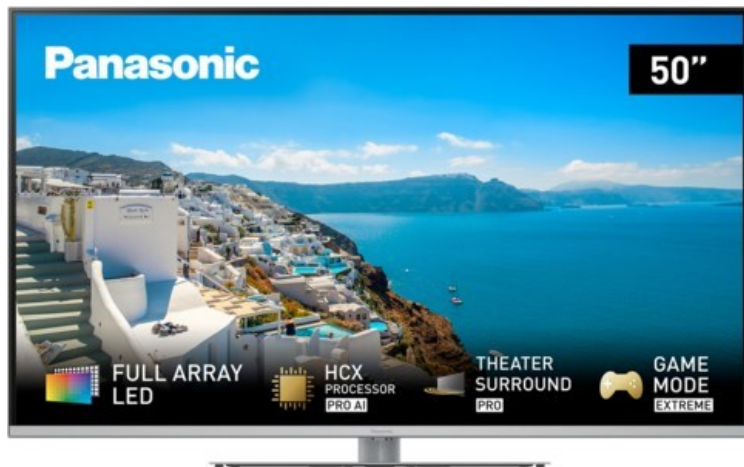

TV-HiFi-Video-Elektro Framke

Kompetent. Sympathisch. Nah.

Unsere persönliche Empfehlung für Sie:

Panasonic TX-50MXT966

Artikelnummer 17955

Produkt-Highlights

- 3.840 x 2.160 4K Ultra-HD Full Array LED-TV mit Backlight Dimming
- Multi HDR Ultimate (Dolby Vision IQ, HDR10+ Adaptive)
- Filmmaker Mode mit intelligentem Sensor
- HCX PRO AI Processor
- Smart TV mit Zugriff auf Apps & Online-Dienste
- Amazon Alexa integriert
- Theater Surround Pro & Dolby Atmos Sound
- Game Mode Extreme, Game Control Board, AMD FreeSync Premium, ALLM, VRR und HFR
- DVB-T2 /-C /-S2 / SATIP / DVB-IP Penta Tuner (Twin), 4x HDMI (HDMI 2.1, eARC auf HDMI 2), 3x USB, 2x CI+, Digitaler Audio-Ausgang (optisch), LAN, WLAN & Bluetooth integriert

Bildeigenschaften

- Auflösung: Ultra HD (4K)
- Hintergrundbeleuchtung: Full-LED

Ausstattung & Technik

- Bildschirmdiagonale: 126 cm
- Bildschirmdiagonale: 50"
- max. Auflösung (Horizontal): 3840

- max. Auflösung (Vertikal): 2160
- WLAN Ausstattung: WLAN integriert