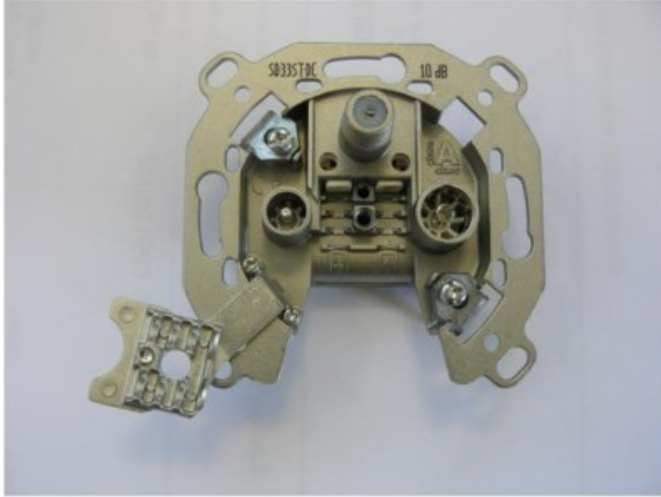

Unsere persönliche Empfehlung für Sie:

Televes SD33ST-DC 3-fach Durchgangsdose

Artikelnummer 9213

Produkt-Highlights

- Innenleiter steckbar - sehr schnelle Montage
- Für Innenleiter 0,65 mm bis 1,1 mm geeignet
- Sehr kleines Gehäuse
- Abgerundete Kanten an der Kabeleinführung
- Breitbandig 4-2400 MHz
- Rückkanaltauglich
- DC-Durchlass (IEC-Buchse/F-Anschluss)
- UNI-Cable tauglich