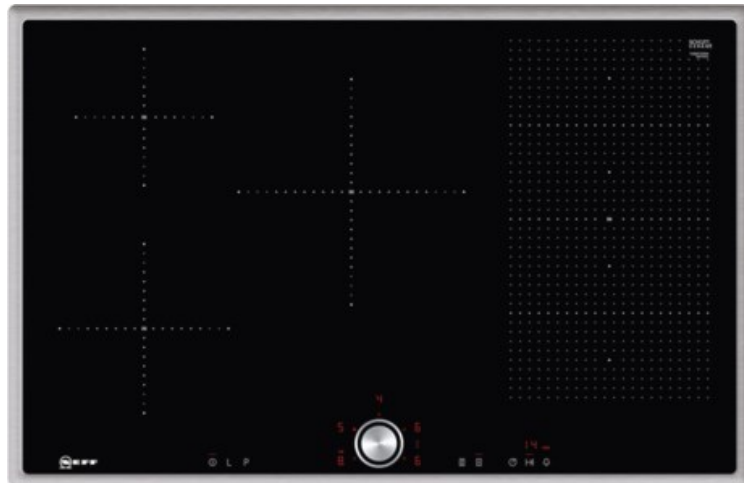

Teleservice Witt

Kompetent. Sympathisch. Nah.

Unsere persönliche Empfehlung für Sie:

Neff TBT5820N | edelstahl

Artikelnummer 12603

Produkt-Highlights

- **Induktion** - Die Hitze wird bei der Induktionsbeheizung direkt im Kochgeschirr erzeugt für präzises, punktgenaues Kochen ohne Nachgaren.
- **FlexInduction** - Die Flexzone bietet die flexible Platzierung Ihrer Töpfe und Pfannen und erhitzt das Kochgeschirr genau an dieser Stelle.
- Das **TwistPad®** ist ein magnetischer abnehmbarer Bedienknopf, mit dem sich alle Kochzonen präzise und komfortabel regeln lassen.
- **PowerMove** - die Flexzone wird in drei Heizzonen aufgeteilt: vorne Kochen, in der Mitte Köcheln und hinten Warmhalten.

Produkttyp

- Produkttyp: Autark-Induktionsfeld

Ausstattung & Technik

- Turbo-Stufe
- Topferkennungssensor für jede Kochzone
- Restwärmanzeige:
Restwärmanzeige für jede Kochzone
- Anschlusswert: 7,40 kW

Bedienung

- Schalterart: abnehmbare Magnet-Drehregler
- Countdown-Timer/Kurzzeit-Wecker
- Haupt-Betriebsschalter
- Funktionssperre
- Kindersicherung

Gehäuseeigenschaften

- Breite: 79,50 cm

- Höhe: 5,50 cm
- Tiefe: 51,70 cm
- Gewicht: 16 kg
- Farbe: edelstahl