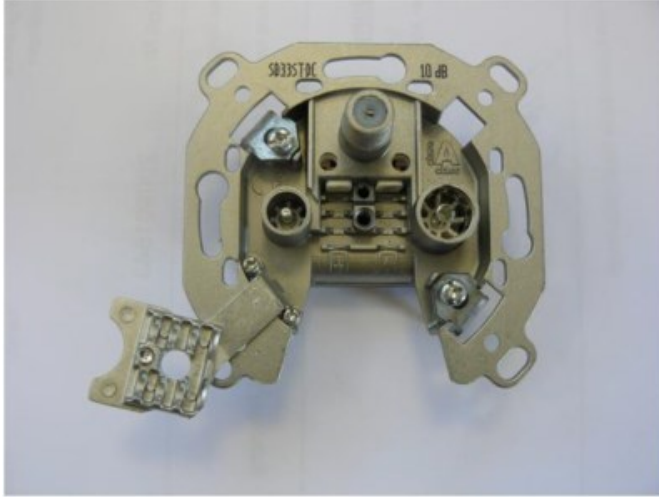

Unsere persönliche Empfehlung für Sie:

Televes SD33ST-DC 3-fach Durchgangsdose

Artikelnummer 9213

Produkt-Highlights

- Innenleiter steckbar - sehr schnelle Montage
- Für Innenleiter 0,65 mm bis 1,1 mm geeignet
- Sehr kleines Gehäuse
- Abgerundete Kanten an der Kabeleinführung
- Breitbandig 4-2400 MHz
- Rückkanaltauglich
- DC-Durchlass (IEC-Buchse/F-Anschluss)
- UNI-Cable tauglich