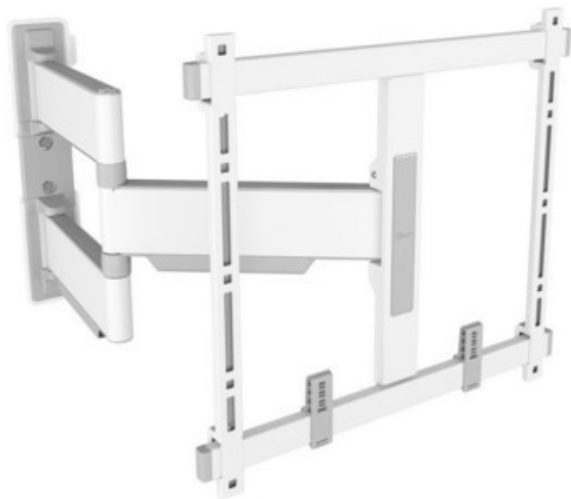

## Vogels TVM 5445 Full-Motion+ (32-65") | weiss

Artikelnummer 17547

### Produkt-Highlights

- Schwenkbare, ultradünne TV-Wandhalterung - Ideal für große OLED/QLED-TV's
- Speziell für Fernseher mit einer Größe von 32 bis 65 Zoll
- Extrem flach und stark - Nur 4 cm von der Wand entfernt
- Um bis zu 180° drehbar
- Bis zu 35 kg max. Gewichtslast
- Sanfte OneFinger™-Bewegung - Dank beschichteter Lager und Präzisionsstahlwellen
- 2D-Leveling™: So bleibt Ihr Fernseher immer waagrecht - Präzise Nivellierung nach der Installation (horizontal und vertikal)
- Absolut gerade Installation - Kostenlose Wasserwaage inklusive
- TV-Schutzpatches - Schützen Sie die Rückseite Ihres Fernsehers mit weichen Schutzpatches