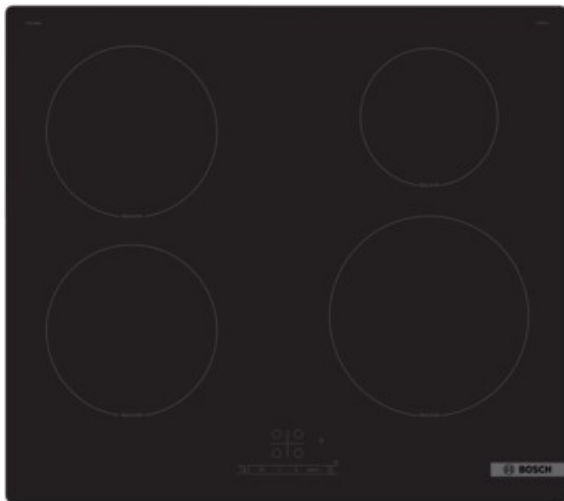

Elektro-Service-Spinler

Kompetent. Sympathisch. Nah.

Unsere persönliche Empfehlung für Sie:

Bosch PIE61RBB5E | schwarz

Artikelnummer 19657

Produkt-Highlights

- **Touch Select:** Auswahl der gewünschten Kochzone und einfaches Einstellen der benötigten Leistungsstufe
- **Power Boost:** bis zu 35 % schnelleres Aufheizen verglichen mit der höchsten Leistungsstufe
- **Quick Start:** sofort starten und die gewünschte Kochstufe wählen
- **Re Start:** Sollte einmal etwas überkochen, schaltet sich das Kochfeld automatisch aus und speichert die zuletzt gewählte Einstellung
- **Timer mit Abschaltfunktion:** schaltet die gewählte Kochzone nach der gewünschten Zeit ab

Produkttyp

- Produkttyp: Autark-Induktionsfeld

Ausstattung & Technik

- Turbo-Stufe
- Restwärmeanzeige:
Restwärmeanzeige für jede Kochzone
- Anschlusswert: 7,40 kW

Bedienung

- Countdown-Timer/Kurzzeit-Wecker
- Haupt-Betriebsschalter
- Kindersicherung

Gehäuseeigenschaften

- rahmenlose Kochfläche
- Breite: 59,20 cm

- Höhe: 5,10 cm
- Tiefe: 52,20 cm
- Gewicht: 12,20 kg
- Farbe: schwarz

Händler-Kontaktdaten:

Elektro-Service-Spinler TV, Video,
HiFi, Hausgeräte, Elektroinstallationen
Pfarrstraße 2
61440 Oberursel
06172 304045
spinler@freenet.de
www.iq-spinler.de