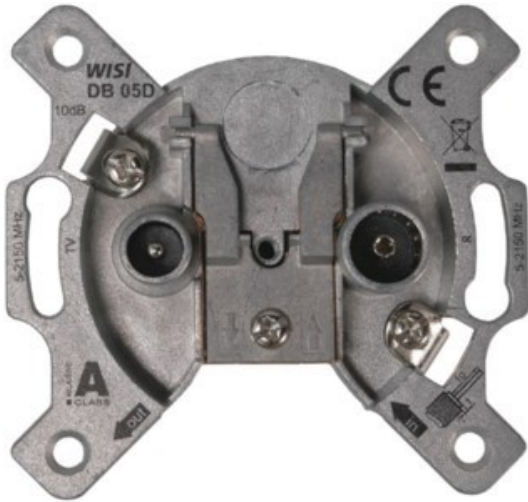

Elektro-Service-Spinler

Kompetent. Sympathisch. Nah.

Unsere persönliche Empfehlung für Sie:

Wisi DB 05D

Artikelnummer 19339

Produkt-Highlights

- Breitbandiger Frequenzbereich 5...2150 MHz
- Für bidirektionale BK-Anlagen oder SAT-Einkabellösungen
- Hohe Entkopplung der Teilnehmerausgänge
- Hohes Schirmungsmaß der Klasse A, nach EN 50083-2