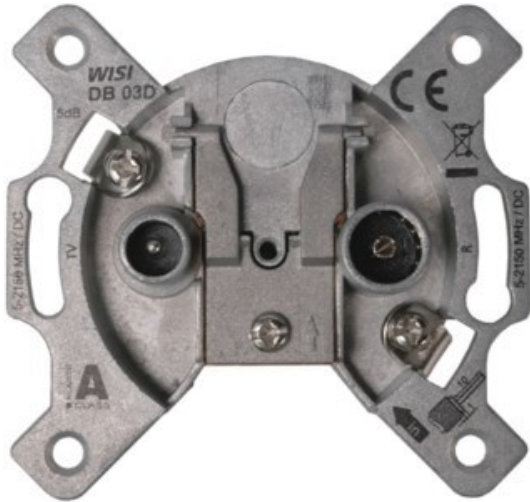

## Wisi DB 03 D

Artikelnummer 19338

### Produkt-Highlights

- Breitbandiger Frequenzbereich 5...2150 MHz
- Für bidirektionale BK-Anlagen oder SAT-Verteilsysteme
- Hohe Entkopplung der Teilnehmerausgänge
- Hohes Schirmungsmaß der Klasse A, nach EN 50083-2
- DC-Bypass für Multischalteranlagen