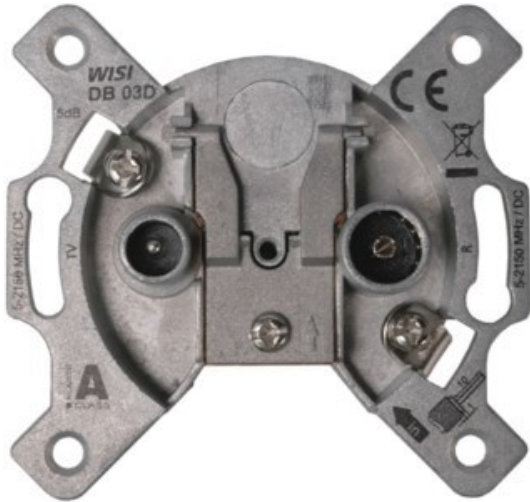

Elektro-Service-Spinler

Kompetent. Sympathisch. Nah.

Unsere persönliche Empfehlung für Sie:

Wisi DB 03 D

Artikelnummer 19338

Produkt-Highlights

- Breitbandiger Frequenzbereich 5...2150 MHz
- Für bidirektionale BK-Anlagen oder SAT-Verteilsysteme
- Hohe Entkopplung der Teilnehmerausgänge
- Hohes Schirmungsmaß der Klasse A, nach EN 50083-2
- DC-Bypass für Multischalteranlagen