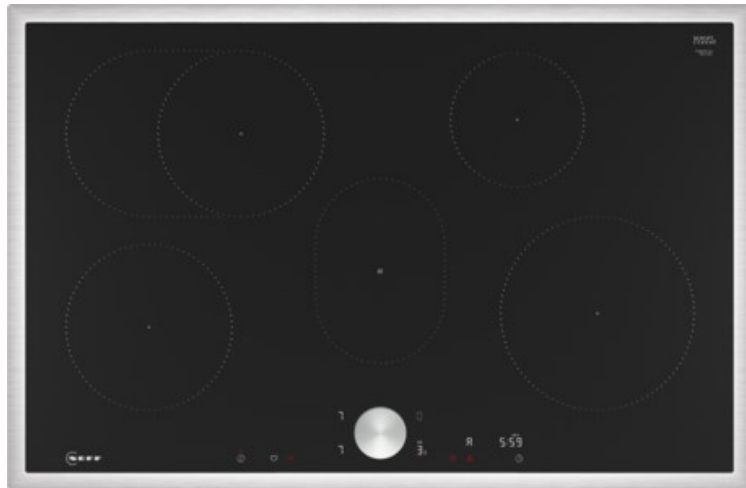

Elektro-Service-Spinler

Kompetent. Sympathisch. Nah.

Unsere persönliche Empfehlung für Sie:

Neff T58STF1L0 | schwarz/edelstahl

Artikelnummer 19130

Produkt-Highlights

- **Twist Pad®:** unsere abnehmbare, magnetische Einknopf-Bedienung zum Drehen ermöglicht Ihnen eine präzise und bequeme Steuerung
- **Home Connect:** überwachen Sie Ihr Kochfeld über die App
- **Smart Hood Automatic:** die Dunstabzugshaube passt sich während des Kochens automatisch an Ihre Kochfeldeinstellungen an
- **Favourite:** speichern und verwalten Sie ihre Lieblingseinstellungen

Produkttyp

- Produkttyp: Autark-Induktionsfeld

Ausstattung & Technik

- geeignet f. EDV-geführtes Hausmanagement
- Steuerung für Dunstabzugshaube
- Schnellvorheizen-Funktion
- Turbo-Stufe
- Topferkennungssensor für jede Kochzone
- Warmhaltezone

- Restwärmeanzeige:
Restwärmeanzeige für jede Kochzone
- Anschlusswert: 7,40 kW

Bedienung

- Schalterart: abnehmbare Magnet-Drehregler
- Countdown-Timer/Kurzzeit-Wecker
- Haupt-Betriebsschalter
- Kindersicherung

Gehäuseeigenschaften

- Breite: 80,20 cm
- Höhe: 5,50 cm
- Tiefe: 52,30 cm
- Gewicht: 13,50 kg
- Farbe: edelstahl

Händler-Kontaktdaten:

Elektro-Service-Spinler TV, Video,
HiFi, Hausgeräte, Elektroinstallationen
Pfarrstraße 2
61440 Oberursel
06172 304045
spinler@freenet.de
www.iq-spinler.de