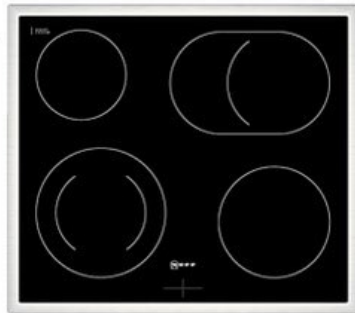

Elektro-Service-Spinler

Kompetent. Sympathisch. Nah.

Unsere persönliche Empfehlung für Sie:

Neff EDX4PB0 | schwarz

Artikelnummer 19121

Produkt-Highlights

- **Pyrolyse-Selbstreinigung:** Ihr Backofen reinigt sich selbst
- **Manuelles EasyClean:** die einfache und minutenschnelle Reinigung des Backofens
- **LED-Display:** kontrastreich und gut lesbar
- **CircoTherm®:** einzigartiges Heißluftsystem, mit dem Sie auf bis zu drei Ebenen gleichzeitig backen können
- 4 HighSpeed-Heizkörper
- 1 Zweikreis-Kochzone, 1 Bräterzone
- Restwärmeanzeige je Kochzone
- Kochzonen: 1 x Ø 210 mm, 145 mm, 1 kW, 2.2 kW; 1 x Ø 145 mm, 1.2 kW; 1 x Ø 180 mm, 2 kW; 1 x Ø 265 mm, 170 mm, 2.4 kW, 1.6 kW
- Gesamtanschlußwert 7800 W

Produkttyp

- Produkttyp: Einbaugeräte Set
- Kombinationsart: Einbauherd + Glaskeramikfeld

Energieeffizienz / Verbrauchswerte

- Energieeffizienzklasse: A+
- Energieeffizienzspektrum: Spektrum [A+++ bis D]
- Energieverbrauch bei Heißluft/Umluft: 0,69 kWh
- Energieverbrauch konventionell: 0,94 kWh
- Innenraum-Volumen: 71 l

- Backrohrvolumen: Large
- Anzahl der Garräume: 1
- Wärmequelle: Elektro

Gehäuseeigenschaften

- versenkbare Schalter
- Breite (Kochfeld): 58,30 cm
- Höhe (Kochfeld): 4,60 cm
- Tiefe (Kochfeld): 51,30 cm

- Gewicht (Kochfeld): 7 kg
- Breite (Backofen): 59,40 cm
- Höhe (Backofen): 59,50 cm
- Tiefe (Backofen): 54,80 cm
- Gewicht (Backofen): 35,80 kg
- Farbe: schwarz

Händler-Kontaktdaten:

Elektro-Service-Spinler TV, Video,
HiFi, Hausgeräte, Elektroinstallationen
Pfarrstraße 2
61440 Oberursel
06172 304045
spinler@freenet.de
www.iq-spinler.de