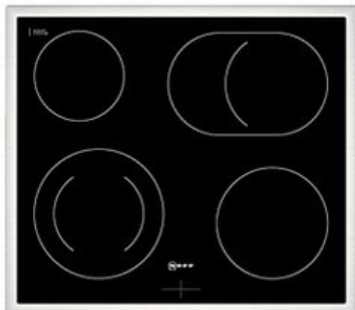

Elektro-Service-Spinler

Kompetent. Sympathisch. Nah.

Unsere persönliche Empfehlung für Sie:

Neff EDX4B0 | schwarz/edelstahl

Artikelnummer 19120

Produkt-Highlights

- **EasyClean®:** diese spezielle Reinigungshilfe ermöglicht die unkomplizierte, energiesparende Reinigung des Backofeninnenraums. Eine umweltschonende Option für die schnelle Reinigung zwischendurch
- **LED-Display:** kontrastreich und gut lesbar
- **CircoTherm®:** einzigartiges Heißluftsystem, mit dem Sie auf bis zu drei Ebenen gleichzeitig backen können
- **Bräterzone:** Extra zuschaltbare Kochzone für großes Bratgeschirr

Produkttyp

- Produkttyp: Einbaugeräte Set
- Kombinationsart: Einbaueherd + Gaskochmulde

Energieeffizienz / Verbrauchswerte

- Energieeffizienzklasse: A+
- Energieeffizienzspektrum: Spektrum [A+++ bis D]
- Energieverbrauch bei Heißluft/Umluft: 0,69 kWh
- Energieverbrauch konventionell: 0,94 kWh
- Innenraum-Volumen: 71 l
- Backrohrvolumen: Large

- Anzahl der Garräume: 1
- Wärmequelle: Elektro

Ausstattung & Technik

- max. Temperatur: 275 °C
- Elektronik Uhr

Gehäuseeigenschaften

- versenkbare Schalter
- Breite (Kochfeld): 58,30 cm
- Höhe (Kochfeld): 4,30 cm

- Tiefe (Kochfeld): 51,30 cm
- Gewicht (Kochfeld): 7,50 kg
- Breite (Backofen): 59,43 cm
- Höhe (Backofen): 59,50 cm
- Tiefe (Backofen): 54,80 cm
- Gewicht (Backofen): 33 kg
- Farbe: schwarz

Händler-Kontaktdaten: