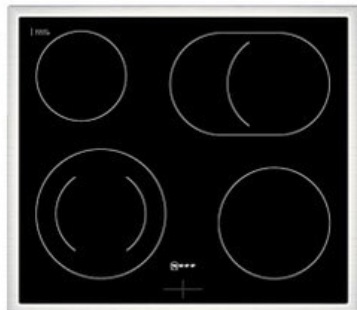

Elektro-Service-Spinler

Kompetent. Sympathisch. Nah.

Unsere persönliche Empfehlung für Sie:

Neff EDX4P0 | edelstahl

Artikelnummer 18946

Produkt-Highlights

- **Pyrolyse-Selbstreinigung:** Ihr Backofen reinigt sich selbst
- **Manuelles EasyClean:** die einfache und minutenschnelle Reinigung des Backofens
- **LED-Display:** kontrastreich und gut lesbar
- **CircoTherm@:** einzigartiges Heißluftsystem, mit dem Sie auf bis zu drei Ebenen gleichzeitig backen können
- **Bräterzone:** Extra zuschaltbare Kochzone für großes Bratgeschirr wie Bräter

Produkttyp

- Produkttyp: Einbaugeräte Set
- Kombinationsart: Einbauherd + Glaskeramikfeld

Energieeffizienz / Verbrauchswerte

- Energieeffizienzklasse: A+
- Energieeffizienzspektrum: Spektrum [A+++ bis D]
- Energieverbrauch bei Heißluft/Umluft: 0,69 kWh
- Energieverbrauch konventionell: 0,94 kWh
- Innenraum-Volumen: 71 l
- Backrohrvolumen: Large

- Anzahl der Garräume: 1
- Wärmequelle: Elektro

Ausstattung & Technik

- max. Temperatur: 275 °C
- Elektronik Uhr

Gehäuseeigenschaften

- versenkbare Schalter
- Breite (Kochfeld): 58,30 cm
- Höhe (Kochfeld): 4,30 cm

- Tiefe (Kochfeld): 51,30 cm
- Gewicht (Kochfeld): 7,50 kg
- Breite (Backofen): 59,40 cm
- Höhe (Backofen): 59,50 cm
- Tiefe (Backofen): 54,80 cm
- Gewicht (Backofen): 36,20 kg
- Farbe: edelstahl

Händler-Kontaktdaten: