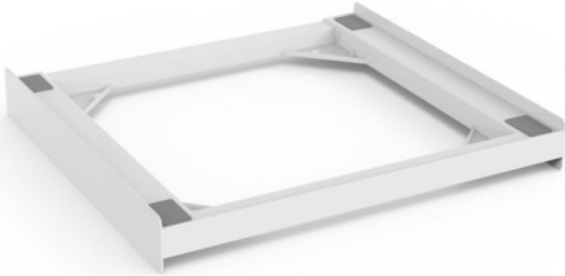

Elektro-Service-Spinler

Kompetent. Sympathisch. Nah.

Unsere persönliche Empfehlung für Sie:

Xavax Zwischenbausatz Basic | weiss

Artikelnummer 14911

Produkt-Highlights

- universeller Kunststoff-Zwischenbaurahmen zum sicheren Befestigen des Trockners auf der Waschmaschine
- universal, kompatibel mit den meisten Waschmaschinen und Wäschetrocknern mit 60 cm Breite
- Platzersparnis durch Aufsetzen des Wäschetrockners auf die Waschmaschine
- mit Sicherheits-Zurring zur optimalen Sicherung - ein Herunterkippen des Trockners z.B. durch Zugbelastungen an der Tür wird verhindert
- schnell und einfach zu installieren, da komplett montiert
- maximales Gewicht 250 kg