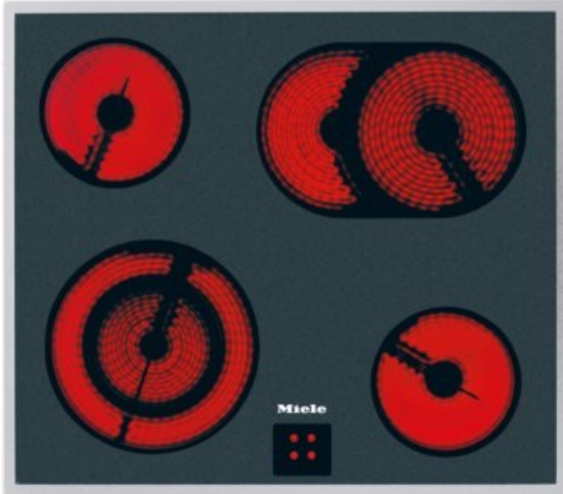

Elektro-Service-Spinler

Kompetent. Sympathisch. Nah.

Unsere persönliche Empfehlung für Sie:

Miele KM 6003 LPT | edelstahl

Artikelnummer 13324

Produkt-Highlights

- Ansprechendes Design - 574 mm breit mit umlaufendem Rahmen
- Besonders flexibel - 4 Kochzonen inkl. 1 Bräter- und 1 Vario-Zone
- Sicher - Restwärmeanzeige für jede Kochzone

Produkttyp

- Produkttyp: Einbau-Glaskeramikfeld

Ausstattung & Technik

- Restwärmeanzeige:
Restwärmeanzeige für jede Kochzone

Gehäuseeigenschaften

- Breite: 57,40 cm
- Tiefe: 51,40 cm

- Gewicht: 7,60 kg
- Farbe: edelstahl