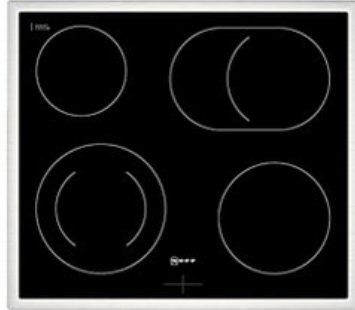

Fernseh Deiser

Kompetent. Sympathisch. Nah.

Unsere persönliche Empfehlung für Sie:

Neff EDX4P0 | edelstahl

Artikelnummer 18946

A+

Produkt-Highlights

- **Pyrolyse-Selbstreinigung:** Ihr Backofen reinigt sich selbst
- **Manuelles EasyClean:** die einfache und minutenschnelle Reinigung des Backofens
- **LED-Display:** kontrastreich und gut lesbar
- **CircoTherm@:** einzigartiges Heißluftsystem, mit dem Sie auf bis zu drei Ebenen gleichzeitig backen können
- **Bräterzone:** Extra zuschaltbare Kochzone für großes Bratgeschirr wie Bräter

Produkttyp

- Produkttyp: Einbaugeräte Set
- Kombinationsart: Einbauherd + Glaskeramikfeld

Energieeffizienz / Verbrauchswerte

- Energieeffizienzklasse: A+
- Energieeffizienzspektrum: Spektrum [A+++ bis D]
- Energieverbrauch bei Heißluft/Umluft: 0,69 kWh
- Energieverbrauch konventionell: 0,94 kWh
- Innenraum-Volumen: 71 l
- Backrohrvolumen: Large

- Anzahl der Garräume: 1
- Wärmequelle: Elektro

Ausstattung & Technik

- max. Temperatur: 275 °C
- Elektronik Uhr

Gehäuseeigenschaften

- versenkbare Schalter
- Breite (Kochfeld): 58,30 cm
- Höhe (Kochfeld): 4,30 cm

- Tiefe (Kochfeld): 51,30 cm
- Gewicht (Kochfeld): 7,50 kg
- Breite (Backofen): 59,40 cm
- Höhe (Backofen): 59,50 cm
- Tiefe (Backofen): 54,80 cm
- Gewicht (Backofen): 36,20 kg
- Farbe: edelstahl

Händler-Kontaktdaten: