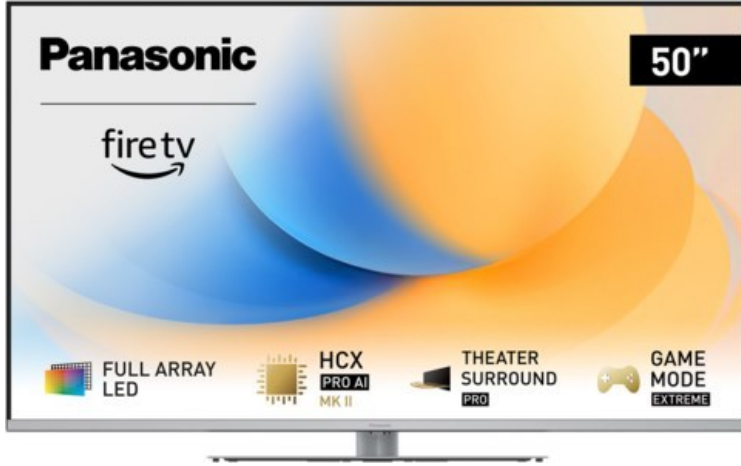

Fernseh Deiser

Kompetent. Sympathisch. Nah.

Unsere persönliche Empfehlung für Sie:

Panasonic TV-50W93AE6 | silber

Artikelnummer 18612

Produkt-Highlights

- Full-Array-LED-Hintergrundbeleuchtung mit Dimmung - Hoher Kontrast und Helligkeit, tiefes Schwarz
- HCX PRO AI Processor MK II - Hervorragende Bild- und Tonqualität dank KI-Optimierung und 144 Hz
- Theater Surround Pro - Premium-Heimkino-Sounderlebnis mit verschiedenen Klangmodi und Dolby Atmos®
- Game Mode Extreme - Perfektes Spielerlebnis mit Game Control Board, reduzierter Reaktionszeit, HDMI2.1 VRR/HFR/ALLM
- Multi HDR Ultimate - Unterstützt alle wichtigen HDR-Formate wie Dolby Vision IQ und HDR10+ Adaptive
- Panasonic Premium Fire TV - Intuitive Bedienbarkeit mit personalisierter Bedienung und Empfehlungen für Inhalte

Bildeigenschaften

- Auflösung: Ultra HD (4K)
- Hintergrundbeleuchtung: LED

Ausstattung & Technik

- Bildschirmdiagonale: 126 cm
- Bildschirmdiagonale: 50"
- max. Auflösung (Horizontal): 3840

- max. Auflösung (Vertikal): 2160
- Bildfrequenz: 120 Hz
- WLAN Ausstattung: WLAN integriert