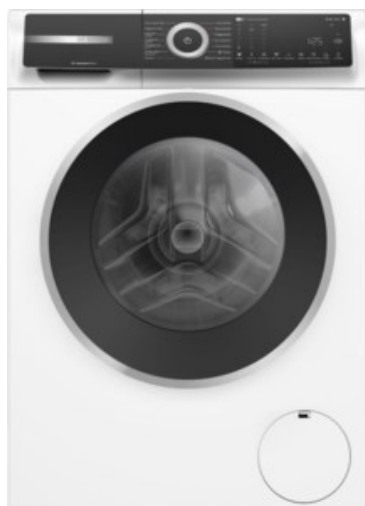

Fernseh Deiser

Kompetent. Sympathisch. Nah.

Unsere persönliche Empfehlung für Sie:

Bosch WGH244MH0 | weiss

Artikelnummer 18790

Produkt-Highlights

- **20% effizienter als die beste Energieeffizienzklasse A**
- **Mini Load:** schnelles und effizientes Waschen von Einzelteilen
- **Iron Assist:** reduziert Knitterfalten bis zu 50%
- **Home Connect:** smart vernetzte Hausgeräte erleichtern den Alltag
- **Fleckenautomatik:** entfernt 16 der hartnäckigsten Flecken ohne Vorbehandlung

Produkttyp

- Bauart: Stand-Waschmaschine

Energieeffizienz / Verbrauchswerte

- Energy Label Version: 2019/2014
- Energieeffizienzklasse: A
- Energieeffizienzspektrum: Spektrum [A bis G]
- Schleudereffizienzklasse: B
- Restfeuchte nach dem Schleudervorgang: 53 %
- Programmdauer des Eco-Programms: 228 Min.
- Betriebsgeräusch Schleudern: 70 dB(A)
- Geräuschemissionsklasse: A

- gewichteter Wasserverbrauch pro Betriebszyklus (Waschen): 50 l
- gewichteter Energieverbrauch pro 100 Betriebszyklen: 40 kWh

Ausstattung & Technik

- Fassungsvermögen Wäsche: 9 kg
- U/Min. in der max. Schleuderstufe: 1400 Upm
- Trommel-Ausführung: Edelstahl-Trommel
- Display-Typ: TFT-Display
- Restzeitanzeige
- Handwasch-Programm für Wolle

Gehäuseeigenschaften

- Höhe: 84,50 cm
- Breite: 59,80 cm
- Tiefe: 59 cm
- Gewicht: 73,50 kg
- Breite mit Verpackung: 65 cm
- Höhe mit Verpackung: 88 cm
- Tiefe mit Verpackung: 68 cm
- Gewicht mit Verpackung: 74,50 kg
- Farbe: weiß

Händler-Kontaktdaten:

Fernseh Deiser
Bahnhofstr. 11
83671 Benediktbeuern
08857 899112
info@fernseh-deiser.de
www.iq-fernseh-deiser.de

Ihr Ansprechpartner:

Florian Deiser
info@fernseh-deiser.de

Unsere Öffnungszeiten:

Montag 16:00 - 18:00
Dienstag 16:00 - 18:00
Donnerstag 16:00 - 18:00
Freitag 16:00 - 18:00
Samstag 09:00 - 12:00