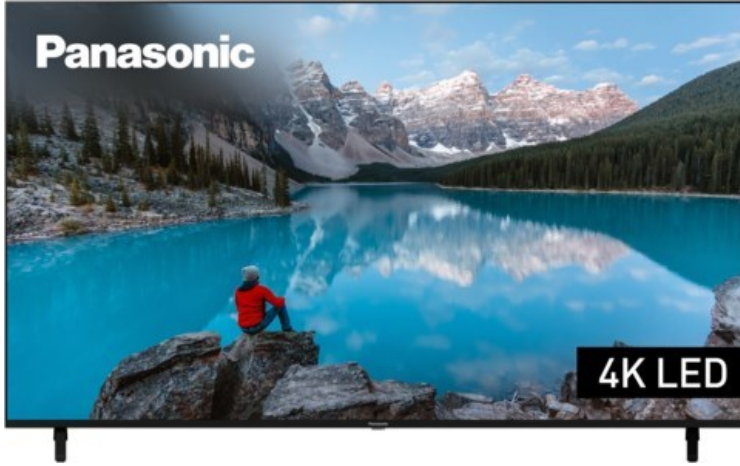

Fernseh Deiser

Kompetent. Sympathisch. Nah.

Unsere persönliche Empfehlung für Sie:

Panasonic TX-75MXT886

Artikelnummer 17957

Produkt-Highlights

- 3.840 x 2.160 4K Ultra-HD LED-TV
- Dolby Vision, HDR10+ Adaptive
- Filmmaker Mode mit intelligentem Sensor
- HCX Processor
- Fire TV mit Zugriff auf Apps & Online-Dienste
- Amazon Alexa integriert
- Surround Sound & Dolby Atmos
- Game Mode, ALLM (Auto Low Latency Mode)
- DVB-T2 /-C /-S2 Triple Tuner, 4x HDMI (eARC auf HDMI 4), 2x USB, CI+, Digitaler Audio-Ausgang (optisch), LAN, WLAN & Bluetooth integriert

Bildeigenschaften

- Auflösung: Ultra HD (4K)
- Hintergrundbeleuchtung: LED

Ausstattung & Technik

- Bildschirmdiagonale: 189 cm
- Bildschirmdiagonale: 75"

- max. Auflösung (Horizontal): 3840
- max. Auflösung (Vertikal): 2160
- WLAN Ausstattung: WLAN integriert