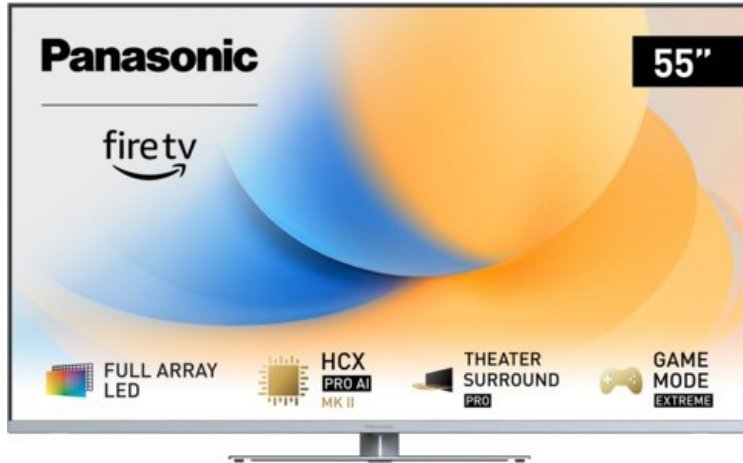

Fernseh Deiser

Kompetent. Sympathisch. Nah.

Unsere persönliche Empfehlung für Sie:

Panasonic TV-55W93AE6 | silber

Artikelnummer 18611

Produkt-Highlights

- Full-Array-LED-Hintergrundbeleuchtung mit Dimmung - Hoher Kontrast und Helligkeit, tiefes Schwarz
- HCX PRO AI Processor MK II - Hervorragende Bild- und Tonqualität dank KI-Optimierung und 144 Hz
- Theater Surround Pro - Premium-Heimkino-Sounderlebnis mit verschiedenen Klangmodi und Dolby Atmos®
- Game Mode Extreme - Perfektes Spielerlebnis mit Game Control Board, reduzierter Reaktionszeit, HDMI2.1 VRR/HFR/ALLM
- Multi HDR Ultimate - Unterstützt alle wichtigen HDR-Formate wie Dolby Vision IQ und HDR10+ Adaptive
- Panasonic Premium Fire TV - Intuitive Bedienbarkeit mit personalisierter Bedienung und Empfehlungen für Inhalte

Bildeigenschaften

- Auflösung: Ultra HD (4K)
- Hintergrundbeleuchtung: LED

Ausstattung & Technik

- Bildschirmdiagonale: 139 cm
- Bildschirmdiagonale: 55"
- max. Auflösung (Horizontal): 3840

- max. Auflösung (Vertikal): 2160
- Bildfrequenz: 120 Hz
- WLAN Ausstattung: WLAN integriert