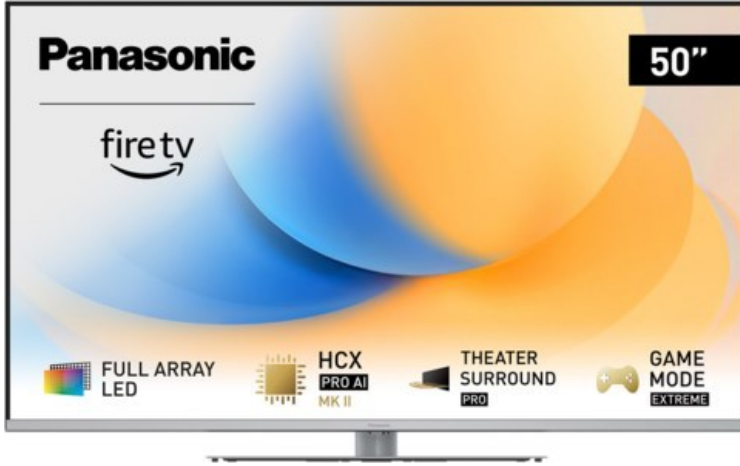

Fernseh Deiser

Kompetent. Sympathisch. Nah.

Unsere persönliche Empfehlung für Sie:

Panasonic TV-50W93AE6 | silber

Artikelnummer 18612

Produkt-Highlights

- Full-Array-LED-Hintergrundbeleuchtung mit Dimmung - Hoher Kontrast und Helligkeit, tiefes Schwarz
- HCX PRO AI Processor MK II - Hervorragende Bild- und Tonqualität dank KI-Optimierung und 144 Hz
- Theater Surround Pro - Premium-Heimkino-Sounderlebnis mit verschiedenen Klangmodi und Dolby Atmos®
- Game Mode Extreme - Perfektes Spielerlebnis mit Game Control Board, reduzierter Reaktionszeit, HDMI2.1 VRR/HFR/ALLM
- Multi HDR Ultimate - Unterstützt alle wichtigen HDR-Formate wie Dolby Vision IQ und HDR10+ Adaptive
- Panasonic Premium Fire TV - Intuitive Bedienbarkeit mit personalisierter Bedienung und Empfehlungen für Inhalte

Bildeigenschaften

- Auflösung: Ultra HD (4K)
- Hintergrundbeleuchtung: LED

Ausstattung & Technik

- Bildschirmdiagonale: 126 cm
- Bildschirmdiagonale: 50"
- max. Auflösung (Horizontal): 3840

- max. Auflösung (Vertikal): 2160
- Bildfrequenz: 120 Hz
- WLAN Ausstattung: WLAN integriert