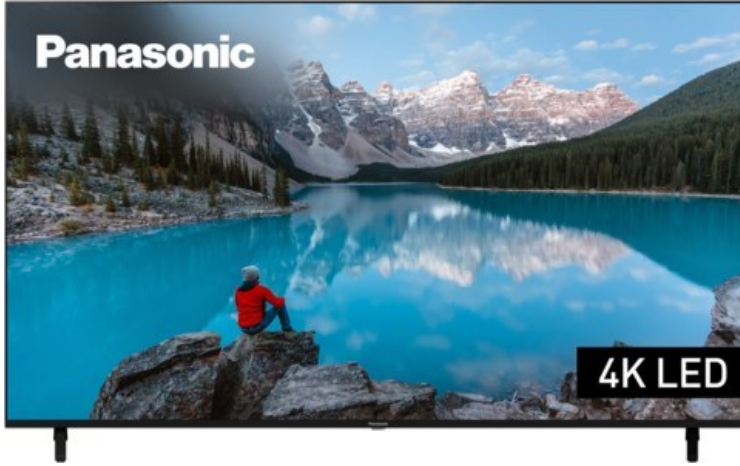

### Produkt-Highlights

- 3.840 x 2.160 4K Ultra-HD LED-TV
- Dolby Vision, HDR10+ Adaptive
- Filmmaker Mode mit intelligentem Sensor
- HCX Processor
- Fire TV mit Zugriff auf Apps & Online-Dienste
- Amazon Alexa integriert
- Surround Sound & Dolby Atmos
- Game Mode, ALLM (Auto Low Latency Mode )
- DVB-T2 /-C /-S2 Triple Tuner, 4x HDMI (eARC auf HDMI 4), 2x USB, CI+, Digitaler Audio-Ausgang (optisch), LAN, WLAN & Bluetooth integriert

### Bildeigenschaften

- Auflösung: Ultra HD (4K)
- Hintergrundbeleuchtung: LED

### Ausstattung & Technik

- Bildschirmdiagonale: 189 cm
- Bildschirmdiagonale: 75"

- max. Auflösung (Horizontal): 3840
- max. Auflösung (Vertikal): 2160
- WLAN Ausstattung: WLAN integriert