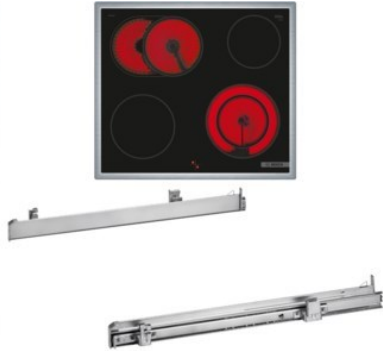

### Produkt-Highlights

- **Rote LED-Display-Steuerung:** Einfach zu bedienen dank der Zeitfunktionen
- **3D-Heißluft:** Gleichmäßige Hitze für perfekte Ergebnisse auf bis zu drei Ebenen
- **Versenknebel:** Für eine leicht zu reinigende Front und ein elegantes Design
- **Bedienfeld am Herd:** Einfache Bedienung des Kochfeldes durch die Bedienelemente des Herdes
- **Bräterzone:** extra zuschaltbare Kochzone für großes Bratgeschirr wie Bräter und Fischtöpfe
- **Die 21 cm Kochzone:** erweiterbare Kochzone
- **Umlaufender Rahmen:** der flache, umlaufende Edelstahlrahmen ist ideal für die Einpassung in einen vorhandenen Arbeitsplattenausschnitt geeignet
- Inkl. HEZ538000 Clip-Auszug

### Gehäuseeigenschaften

- versenkbare Schalter
- Breite (Kochfeld): 58,30 cm
- Höhe (Kochfeld): 4,30 cm
- Tiefe (Kochfeld): 51,30 cm

- Gewicht (Kochfeld): 7,46 kg
- Breite (Backofen): 59,60 cm
- Höhe (Backofen): 59,50 cm
- Tiefe (Backofen): 54,80 cm
- Gewicht (Backofen): 34,80 kg
- Farbe: edelstahl