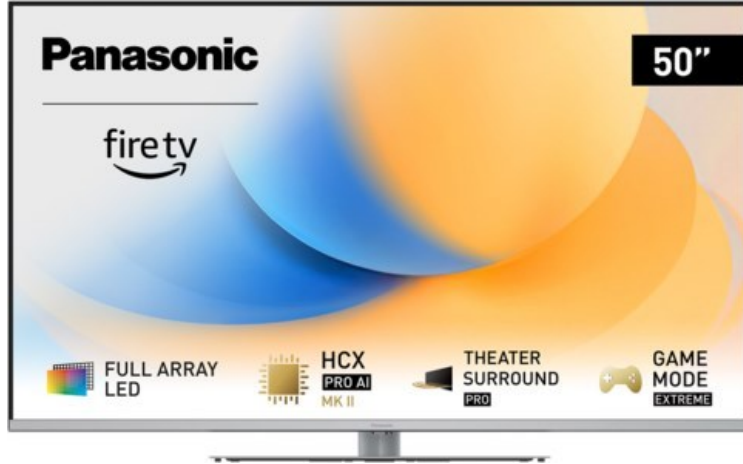

Fernseh Deiser

Kompetent. Sympathisch. Nah.

Unsere persönliche Empfehlung für Sie:

Panasonic TV-50W93AE6 | silber

Artikelnummer 18612

Produkt-Highlights

- Full-Array-LED-Hintergrundbeleuchtung mit Dimmung - Hoher Kontrast und Helligkeit, tiefes Schwarz
- HCX PRO AI Processor MK II - Hervorragende Bild- und Tonqualität dank KI-Optimierung und 144 Hz
- Theater Surround Pro - Premium-Heimkino-Sounderlebnis mit verschiedenen Klangmodi und Dolby Atmos®
- Game Mode Extreme - Perfektes Spielerlebnis mit Game Control Board, reduzierter Reaktionszeit, HDMI2.1 VRR/HFR/ALLM
- Multi HDR Ultimate - Unterstützt alle wichtigen HDR-Formate wie Dolby Vision IQ und HDR10+ Adaptive
- Panasonic Premium Fire TV - Intuitive Bedienbarkeit mit personalisierter Bedienung und Empfehlungen für Inhalte

Bildeigenschaften

- Auflösung: Ultra HD (4K)
- Hintergrundbeleuchtung: LED

Ausstattung & Technik

- Bildschirmdiagonale: 126 cm
- Bildschirmdiagonale: 50"
- max. Auflösung (Horizontal): 3840

- max. Auflösung (Vertikal): 2160
- Bildfrequenz: 120 Hz
- WLAN Ausstattung: WLAN integriert