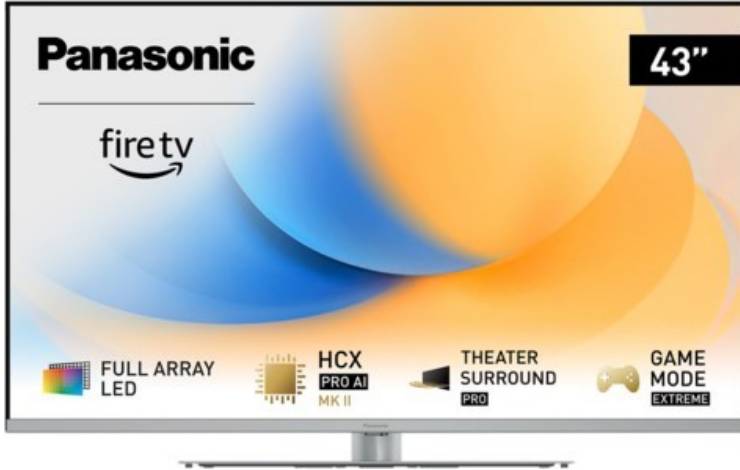

Fernseh Deiser

Kompetent. Sympathisch. Nah.

Unsere persönliche Empfehlung für Sie:

Panasonic TV-43W93AE6 | silber

Artikelnummer 18613

Produkt-Highlights

- Full-Array-LED-Hintergrundbeleuchtung mit Dimmung - Hoher Kontrast und Helligkeit, tiefes Schwarz
- HCX PRO AI Processor MK II - Hervorragende Bild- und Tonqualität dank KI-Optimierung und 144 Hz
- Theater Surround Pro - Premium-Heimkino-Sounderlebnis mit verschiedenen Klangmodi und Dolby Atmos®
- Game Mode Extreme - Perfektes Spielerlebnis mit Game Control Board, reduzierter Reaktionszeit, HDMI2.1 VRR/HFR/ALLM
- Multi HDR Ultimate - Unterstützt alle wichtigen HDR-Formate wie Dolby Vision IQ und HDR10+ Adaptive
- Panasonic Premium Fire TV - Intuitive Bedienbarkeit mit personalisierter Bedienung und Empfehlungen für Inhalte

Bildeigenschaften

- Auflösung: Ultra HD (4K)
- Hintergrundbeleuchtung: LED

Ausstattung & Technik

- Bildschirmdiagonale: 108 cm
- Bildschirmdiagonale: 43"
- max. Auflösung (Horizontal): 3840

- max. Auflösung (Vertikal): 2160
- Bildfrequenz: 120 Hz
- WLAN Ausstattung: WLAN integriert