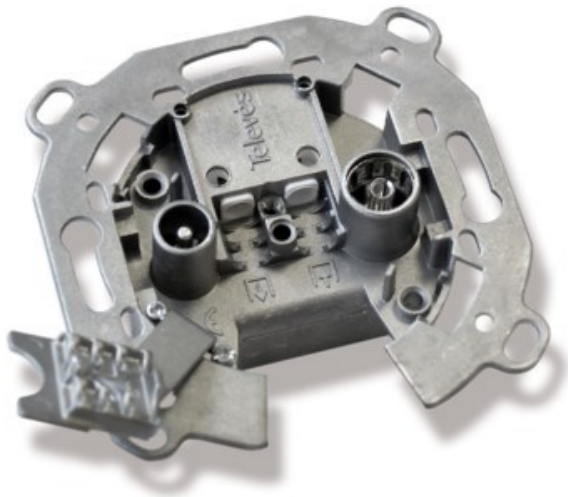

## Televes UD2410ST Durchgangsdose

Artikelnummer 4572

### Produkt-Highlights

- Innenleiter steckbar
- Für Innenleiter 0,65 mm bis 1,1 mm geeignet
- Sehr kleines Gehäuse
- Abgerundete Kanten an der Kabeleinführung
- Breitbandig 4-2400 MHz
- RK-tauglich
- DC-Durchlass
- UNI-Cable tauglich