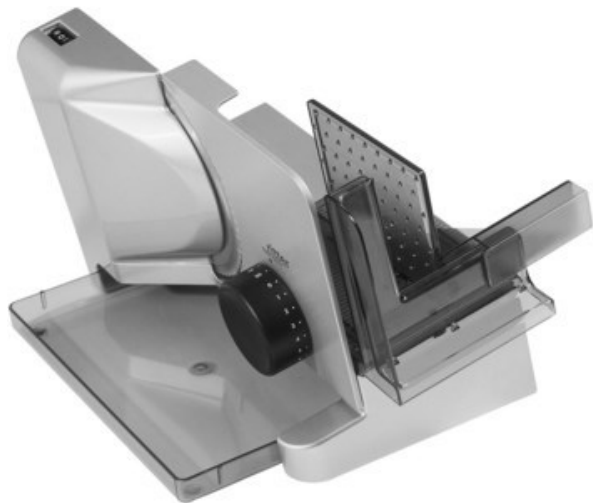

Fernseh Deiser

Kompetent. Sympathisch. Nah.

Unsere persönliche Empfehlung für Sie:

Ritter E 16 Kompakt Diagonal | silbermetallic

Artikelnummer 10658

Produkt-Highlights

- Metallausführung schräg gestellt
- Silbermetallic
- Wellenschliffmesser, 17 cm Ø
- Schnittstärkeeinstellung bis ca. 20 mm
- Sicherheits-Moment- und Dauerschalter
- Abnehmbarer Schlitten
- Schlittenweg ca. 18 cm
- Schneidgut-Auffangschale
- Kabeldepot

Ausstattung & Technik

- Leistung: 65 W
- Messer: Wellenschliffmesser
- schräge Anordnung der Schneidevorrichtung
- Auffangschale/Tablett

Bedienung

- max. Schnittstärkeeinstellung: 20 mm

Gehäuseeigenschaften

- Breite: 22,50 cm
- Höhe: 23 cm
- Tiefe: 33,50 cm

- Gewicht: 3 kg
- Farbe: silber

Händler-Kontaktdaten:

Fernseh Deiser
Bahnhofstr. 11
83671 Benediktbeuern
08857 899112
info@fernseh-deiser.de
www.iq-fernseh-deiser.de