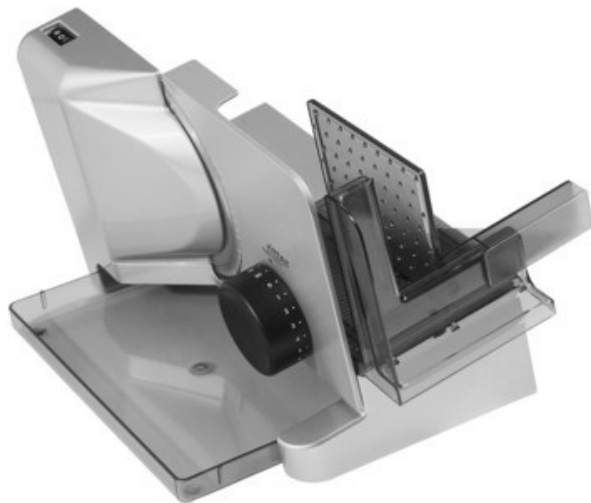

Fernseh Deiser

Kompetent. Sympathisch. Nah.

Unsere persönliche Empfehlung für Sie:

Ritter E 16 Kompakt Diagonal | silbermetallic

Artikelnummer 10658

Produkt-Highlights

- Metallausführung schräg gestellt
- Silbermetallic
- Wellenschliffmesser, 17 cm Ø
- Schnittstärkeeinstellung bis ca. 20 mm
- Sicherheits-Moment- und Dauerschalter
- Abnehmbarer Schlitten
- Schlittenweg ca. 18 cm
- Schneidgut-Auffangschale
- Kabeldepot

Ausstattung & Technik

- Leistung: 65 W
- Messer: Wellenschliffmesser
- schräge Anordnung der Schneidevorrichtung
- Auffangschale/Tablett

Bedienung

- max. Schnittstärkeeinstellung: 20 mm

Gehäuseeigenschaften

- Breite: 22,50 cm
- Höhe: 23 cm
- Tiefe: 33,50 cm

- Gewicht: 3 kg
- Farbe: silber

Händler-Kontaktdaten:

Fernseh Deiser
Bahnhofstr. 11
83671 Benediktbeuern
08857 899112
info@fernseh-deiser.de
www.iq-fernseh-deiser.de