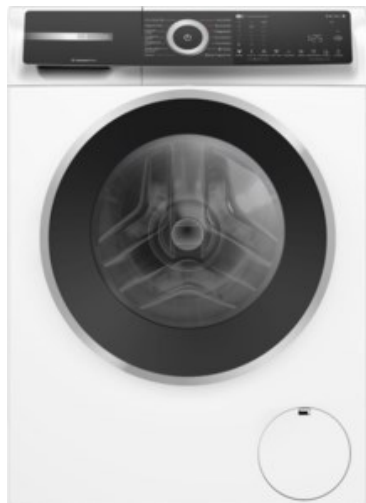

Fernseh Deiser

Kompetent. Sympathisch. Nah.

Unsere persönliche Empfehlung für Sie:

Bosch WGH244MH0 | weiss

Artikelnummer 18790

Produkt-Highlights

- **20% effizienter als die beste Energieeffizienzklasse A**
- **Mini Load:** schnelles und effizientes Waschen von Einzelteilen
- **Iron Assist:** reduziert Knitterfalten bis zu 50%
- **Home Connect:** smart vernetzte Hausgeräte erleichtern den Alltag
- **Fleckenautomatik:** entfernt 16 der hartnäckigsten Flecken ohne Vorbehandlung

Produkttyp

- Bauart: Stand-Waschmaschine

Energieeffizienz / Verbrauchswerte

- Energy Label Version: 2019/2014
- Energieeffizienzklasse: A
- Energieeffizienzspektrum: Spektrum [A bis G]
- Schleudereffizienzklasse: B
- Restfeuchte nach dem Schleudervorgang: 53 %
- Programmdauer des Eco-Programms: 228 Min.
- Betriebsgeräusch Schleudern: 70 dB(A)
- Geräuschemissionsklasse: A

- gewichteter Wasserverbrauch pro Betriebszyklus (Waschen): 50 l
- gewichteter Energieverbrauch pro 100 Betriebszyklen: 40 kWh

Ausstattung & Technik

- Fassungsvermögen Wäsche: 9 kg
- U/Min. in der max. Schleuderstufe: 1400 Upm
- Trommel-Ausführung: Edelstahl-Trommel
- Display-Typ: TFT-Display
- Restzeitanzeige
- Handwasch-Programm für Wolle

Gehäuseeigenschaften

- Höhe: 84,50 cm
- Breite: 59,80 cm
- Tiefe: 59 cm
- Gewicht: 73,50 kg
- Breite mit Verpackung: 65 cm
- Höhe mit Verpackung: 88 cm
- Tiefe mit Verpackung: 68 cm
- Gewicht mit Verpackung: 74,50 kg
- Farbe: weiß