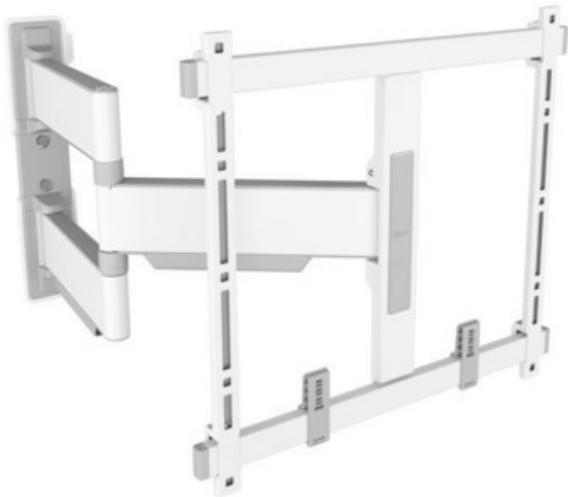

Fernseh Deiser

Kompetent. Sympathisch. Nah.

Unsere persönliche Empfehlung für Sie:

Vogels TVM 5445 Full-Motion+ (32-65") | weiss

Artikelnummer 17547

Produkt-Highlights

- Schwenkbare, ultradünne TV-Wandhalterung - Ideal für große OLED/QLED-TV's
- Speziell für Fernseher mit einer Größe von 32 bis 65 Zoll
- Extrem flach und stark - Nur 4 cm von der Wand entfernt
- Um bis zu 180° drehbar
- Bis zu 35 kg max. Gewichtslast
- Sanfte OneFinger™-Bewegung - Dank beschichteter Lager und Präzisionsstahlwellen
- 2D-Leveling™: So bleibt Ihr Fernseher immer waagrecht - Präzise Nivellierung nach der Installation (horizontal und vertikal)
- Absolut gerade Installation - Kostenlose Wasserwaage inklusive
- TV-Schutzpatches - Schützen Sie die Rückseite Ihres Fernsehers mit weichen Schutzpatches