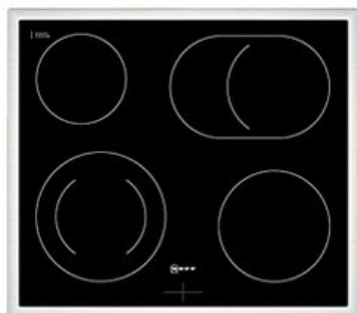

## Neff EDX4PB

Artikelnummer 18730

A

### Gehäuseeigenschaften

- versenkbare Schalter
- Breite (Kochfeld): 58,30 cm
- Höhe (Kochfeld): 4,60 cm

- Tiefe (Kochfeld): 51,30 cm
- Gewicht (Kochfeld): 7 kg
- Breite (Backofen): 59,40 cm
- Höhe (Backofen): 59,50 cm
- Tiefe (Backofen): 54,80 cm
- Gewicht (Backofen): 37,90 kg
- Farbe: schwarz