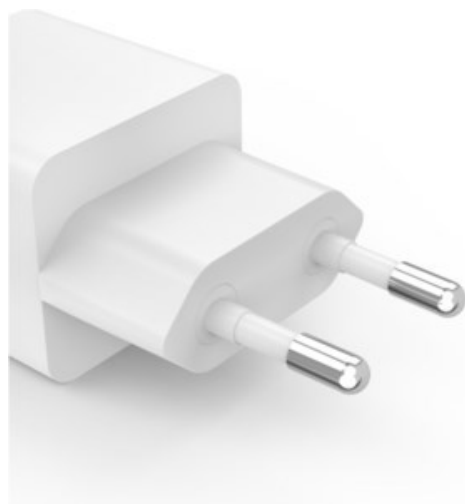

Fernseh Deiser

Kompetent. Sympathisch. Nah.

Unsere persönliche Empfehlung für Sie:

Hama Mini-Ladegerät (45W) | weiss

Artikelnummer 18864

Produkt-Highlights

- Volle Power für bis zu zwei Geräte gleichzeitig: mit dem Schnellladegerät Handy, Tablet, Laptop und Co in Höchstgeschwindigkeit über die Steckdose laden
- Ladeadapter mit der Schnellladetechnologie Power Delivery, unterstützt zusätzlich Qualcomm® Quick Charge™ 2.0/3.0
- Werfen Sie den Turbo an: Das Schnellladegerät lädt mit einer vielfach höheren Ladeleistung als ein herkömmliches 5-Watt-Ladegerät
- Ladegeschwindigkeit mit Power Delivery bis 45 Watt, unterstützt zusätzlich Qualcomm® Quick Charge™
- Perfekt für Smartphones mit hoher Ladeleistung: Geräte in High-Speed laden, in 30 Minuten auf 60 %, ideal für Geräte der neueren Generation, da diese häufig keine Ladegeräte mehr beim Kauf inklusive haben
- Leistungsstarkes GaN-Ladegerät: Höchste Effizienz mit einer geringen Wärmeentwicklung und das im kompakten und leichten Design
- Ideal zum gleichzeitigen und schnellen Laden mehrerer Geräte über USB-A oder USB-C
- Power für zwei: hochwertiges USB-Ladegerät mit je einem USB-C- und einem USB-A-Port, um bis zu zwei Geräte gleichzeitig zu laden, z.B. Smartphone und Tablet
- Angeschlossene Geräte werden automatisch erkannt und optimal geladen