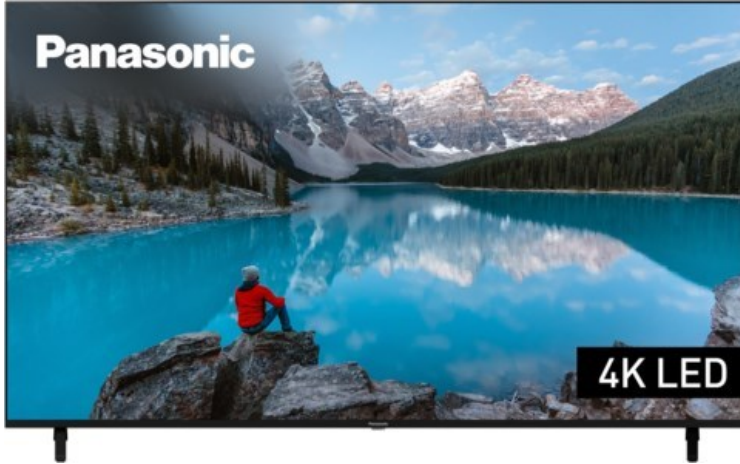

### Produkt-Highlights

- 3.840 x 2.160 4K Ultra-HD LED-TV
- Dolby Vision, HDR10+ Adaptive
- Filmmaker Mode mit intelligentem Sensor
- HCX Processor
- Fire TV mit Zugriff auf Apps & Online-Dienste
- Amazon Alexa integriert
- Surround Sound & Dolby Atmos
- Game Mode, ALLM (Auto Low Latency Mode )
- DVB-T2 /-C /-S2 Triple Tuner, 4x HDMI (eARC auf HDMI 4), 2x USB, CI+, Digitaler Audio-Ausgang (optisch), LAN, WLAN & Bluetooth integriert

### Bildeigenschaften

- Auflösung: Ultra HD (4K)
- Hintergrundbeleuchtung: LED

### Ausstattung & Technik

- Bildschirmdiagonale: 189 cm
- Bildschirmdiagonale: 75"

- max. Auflösung (Horizontal): 3840
- max. Auflösung (Vertikal): 2160
- WLAN Ausstattung: WLAN integriert