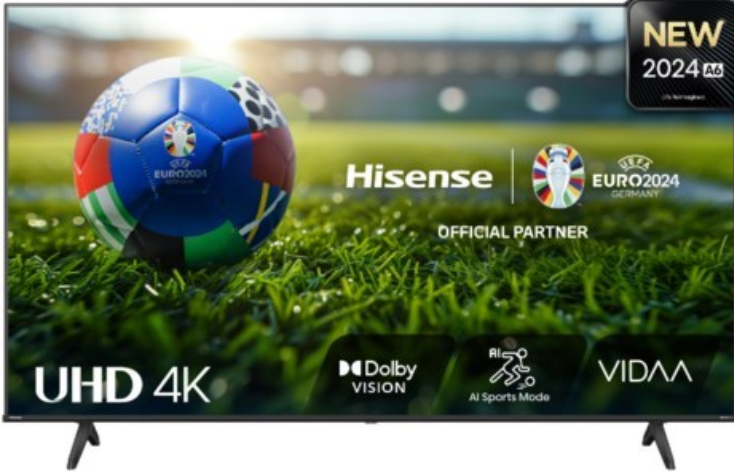

Fernseh Deiser

Kompetent. Sympathisch. Nah.

Unsere persönliche Empfehlung für Sie:

Hisense 85A6N

Artikelnummer 18671

Produkt-Highlights

- 4K UHD LED-TV mit Local Dimming
- Dolby Vision
- HDR10+ & Filmmaker Modus
- UHD AI Upscaling Technologie
- Personalisierbare VIDAA U7.6 Smart TV Benutzeroberfläche
- alexa built-in & VIDAA Voice Sprachassistenten
- Game Mode Plus
- Content Share (Android / iOS) & VIDAA (Mobile App für Android / iOS)
- DVB-T2-C/-S2 Triple Tuner, 3x HDMI 2.1, 2x USB, CI+, A/V-Eingang (Composite), Digitaler Audio-Ausgang (S/PDIF), LAN, WLAN & Bluetooth integriert

Bildeigenschaften

- Auflösung: Ultra HD (4K)
- Hintergrundbeleuchtung: LED
- HDR 10+ Wiedergabe

Ausstattung & Technik

- Bildschirmdiagonale: 215 cm

- Bildschirmdiagonale: 85"
- max. Auflösung (Horizontal): 3840
- max. Auflösung (Vertikal): 2160
- WLAN Ausstattung: WLAN integriert