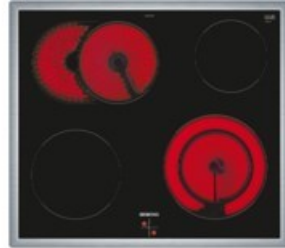

Fernseh Deiser

Kompetent. Sympathisch. Nah.

Unsere persönliche Empfehlung für Sie:

Siemens EQ110KS2EB | edelstahl + edelstahl

Artikelnummer 18283

A

Produkt-Highlights

- Schneller zur gewünschten Backtemperatur - Schnelllaufheizung.
- Hochwertige Beschichtung für einfache Reinigung - granit Glanz-Emaile.
- Perfekte Backergebnisse auf bis zu 3 Ebenen dank innovativer Wärmeverteilung - 3D-Heißluft Plus.
- Platz auch für große Pfannen und Töpfe dank 21 cm Zweikreis-Kochzone.
- Platz für große Bratpfannen - zuschaltbare Bräterzone.
- Bedienung der Kochzonen über die Drehwähler am Einbauherd.
- Inkl. HZ438201, Teleskopauszug, 2-fach

Produkttyp

- Produkttyp: Einbaugeräte Set
- Kombinationsart: Einbauherd + Glaskeramikfeld

Energieeffizienz / Verbrauchswerte

- Energieeffizienzklasse: A
- Energieeffizienzspektrum: Spektrum [A+++ bis D]
- Energieverbrauch bei Heißluft/Umluft: 0,79 kWh
- Energieverbrauch konventionell: 0,98 kWh
- Innenraum-Volumen: 66 l

- Backrohrvolumen: Large
- Anzahl der Garräume: 1
- Wärmequelle: Elektro

Ausstattung & Technik

- max. Temperatur: 270 °C
- Teleskopauszug

Gehäuseeigenschaften

- Breite (Kochfeld): 58,30 cm

- Höhe (Kochfeld): 4,30 cm
- Tiefe (Kochfeld): 51,30 cm
- Gewicht (Kochfeld): 7,36 kg
- Breite (Backofen): 59,40 cm
- Höhe (Backofen): 59,50 cm
- Tiefe (Backofen): 54,80 cm
- Gewicht (Backofen): 32,30 kg