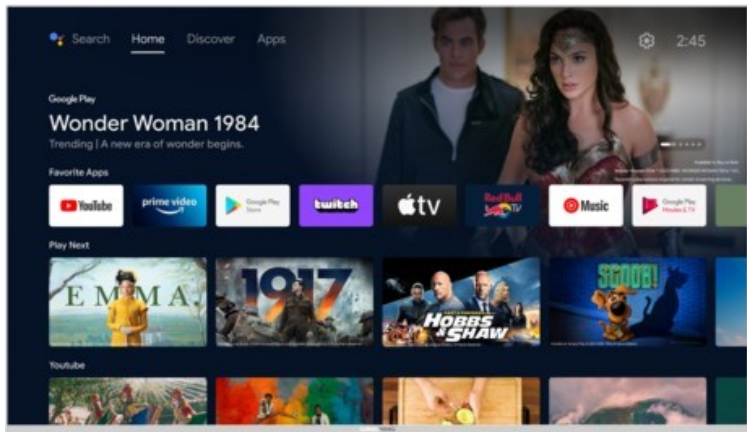

Fernseh Deiser

Kompetent. Sympathisch. Nah.

Unsere persönliche Empfehlung für Sie:

Grundig 40 CFA 6390 Zürich | silber

Artikelnummer 18053

Produkt-Highlights

- 1.920 x 1.080 Full-HD LED-TV
- DVB-T2 HD /-C /-S2 Triple Tuner
- 600 Hz PPR (Picture Perfection Rate)
- Android TV mit Zugriff auf Google Play Store Inhalte & Streaming Dienste
- Chromecast built-in
- Magic Fidelity Soundtechnologie
- USB-Recording (PVR) & Time-Shift
- Wiedergabe von Medien-Dateien über USB Eingang
- 2x HDMI, 1x USB, CI+, Digitaler Audio-Ausgang (optisch), Kopfhörer-Ausgang, LAN, WLAN & Bluetooth integriert

Bildeigenschaften

- Auflösung: Full HD
- Hintergrundbeleuchtung: LED
- HDR Wiedergabe

Ausstattung & Technik

- Bildschirmdiagonale: 100 cm
- Bildschirmdiagonale: 40"

- max. Auflösung (Horizontal): 1920
- max. Auflösung (Vertikal): 1080
- WLAN Ausstattung: WLAN integriert

Multimedia/Empfang

- Tuner: DVB-T2 Tuner, DVB-C Tuner, DVB-S2 Tuner
- USB-Aufnahme Funktion
- TimeShift
- USB-Medienwiedergabe
- Smart-TV: Online Videodienste, Online Apps erhältlich

Bedienung

- steuerbar über Smartphone/Tablet