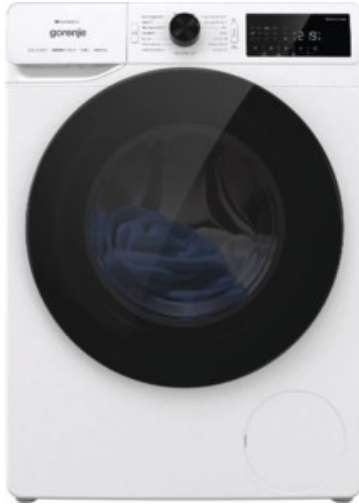

Fernseh Deiser

Kompetent. Sympathisch. Nah.

Unsere persönliche Empfehlung für Sie:

Gorenje W1GPNEI94A1DTS | weiss

Artikelnummer 18710

Produkt-Highlights

- ConnectLife integriert
- LED Display
- Getrennte Temperaturwahl möglich
- Festlegung der Lieblingsprogramme
- Reversierende Edelstahltrommel
- Unwuchtkontrolle
- Totaler AquaStop
- Funktion "ohne Schleudern"
- Schaumerkennung

Produkttyp

- Bauart: Stand-Waschmaschine

Energieeffizienz / Verbrauchswerte

- Energy Label Version: 2019/2014
- Energieeffizienzklasse: A
- Energieeffizienzspektrum: Spektrum [A bis G]
- Schleudereffizienzklasse: B
- Restfeuchte nach dem Schleudervorgang: 53 %
- Programmdauer des Eco-Programms: 212 Min.
- Betriebsgeräusch Schleudern: 76 dB(A)
- Geräuschemissionsklasse: B

Gehäuseeigenschaften

- Höhe: 85 cm
- Breite: 60 cm
- Tiefe: 54,50 cm
- Gewicht: 64,80 kg
- Breite mit Verpackung: 64 cm
- Höhe mit Verpackung: 89 cm
- Tiefe mit Verpackung: 62,70 cm
- Gewicht mit Verpackung: 66,20 kg
- Farbe: weiß