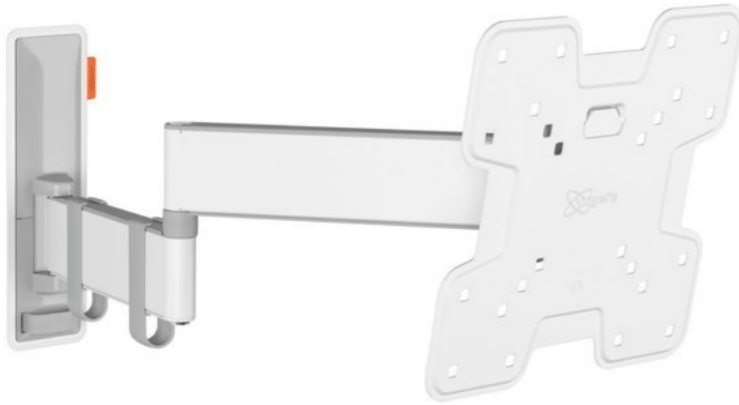

Fernseh Deiser

Kompetent. Sympathisch. Nah.

Unsere persönliche Empfehlung für Sie:

Vogels TVM 3245 Full-Motion+ (19-43") | weiss

Artikelnummer 16631

Produkt-Highlights

- Vollbewegliche TV-Wandhalterung für 19-43" Flachbildfernseher
- VESA-Standard: 75mm x 75mm bis 200mm x 200mm
- Drehbar um bis zu 180°
- Neigbar um bis zu 20°
- Bis zu 15 kg (max.) Tragkraft
- Sanfte OneFinger-Bewegung
- Inklusive Kabelklemme: Führen Sie Ihre Kabel vom Fernseher zur Wand
- Konzipiert für den intensiven Gebrauch