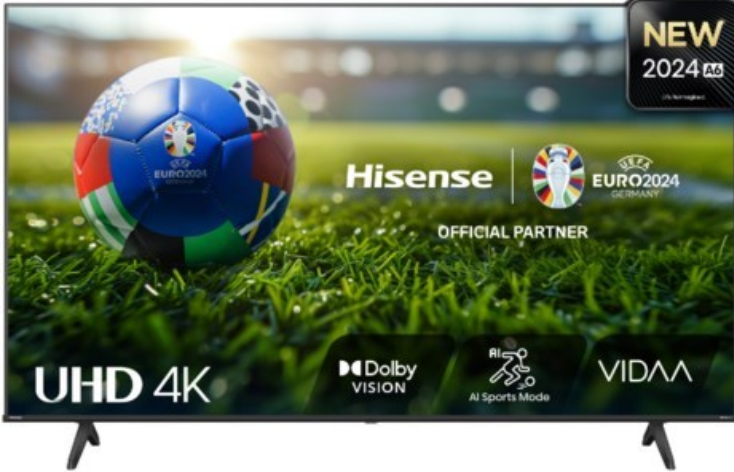

Fernseh Deiser

Kompetent. Sympathisch. Nah.

Unsere persönliche Empfehlung für Sie:

Hisense 85A6N

Artikelnummer 18671

Produkt-Highlights

- 4K UHD LED-TV mit Local Dimming
- Dolby Vision
- HDR10+ & Filmmaker Modus
- UHD AI Upscaling Technologie
- Personalisierbare VIDAA U7.6 Smart TV Benutzeroberfläche
- alexa built-in & VIDAA Voice Sprachassistenten
- Game Mode Plus
- Content Share (Android / iOS) & VIDAA (Mobile App für Android / iOS)
- DVB-T2-C/-S2 Triple Tuner, 3x HDMI 2.1, 2x USB, CI+, AV-Eingang (Composite), Digitaler Audio-Ausgang (S/PDIF), LAN, WLAN & Bluetooth integriert

Bildeigenschaften

- Auflösung: Ultra HD (4K)
- Hintergrundbeleuchtung: LED
- HDR 10+ Wiedergabe

Ausstattung & Technik

- Bildschirmdiagonale: 215 cm

- Bildschirmdiagonale: 85"
- max. Auflösung (Horizontal): 3840
- max. Auflösung (Vertikal): 2160
- WLAN Ausstattung: WLAN integriert