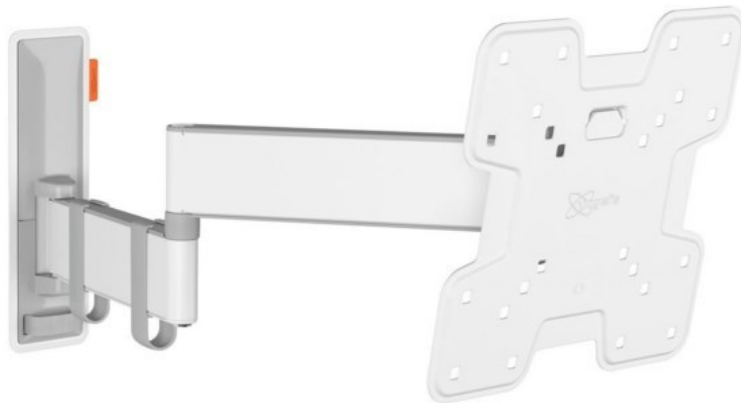

Fernseh Deiser

Kompetent. Sympathisch. Nah.

Unsere persönliche Empfehlung für Sie:

Vogels TVM 3245 Full-Motion+ (19-43") | weiss

Artikelnummer 16631

Produkt-Highlights

- Vollbewegliche TV-Wandhalterung für 19-43" Flachbildfernseher
- VESA-Standard: 75mm x 75mm bis 200mm x 200mm
- Drehbar um bis zu 180°
- Neigbar um bis zu 20°
- Bis zu 15 kg (max.) Tragkraft
- Sanfte OneFinger-Bewegung
- Inklusive Kabelklemme: Führen Sie Ihre Kabel vom Fernseher zur Wand
- Konzipiert für den intensiven Gebrauch