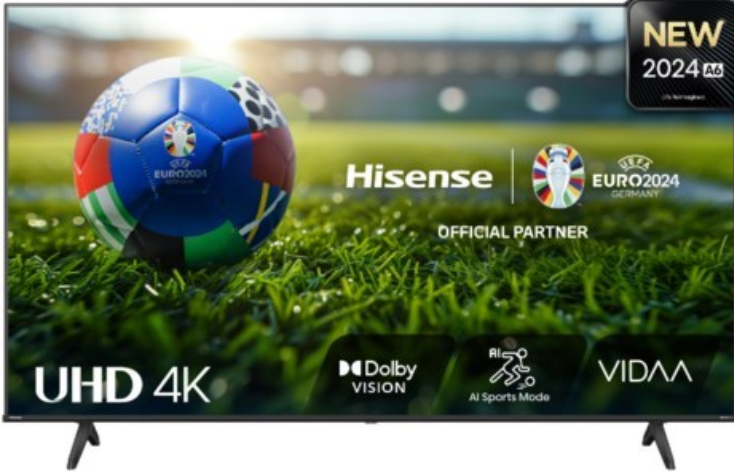

## Hisense 85A6N

Artikelnummer 18671

### Produkt-Highlights

- 4K UHD LED-TV mit Local Dimming
- Dolby Vision
- HDR10+ & Filmmaker Modus
- UHD AI Upscaling Technologie
- Personalisierbare VIDAA U7.6 Smart TV Benutzeroberfläche
- alexa built-in & VIDAA Voice Sprachassistenten
- Game Mode Plus
- Content Share (Android / iOS) & VIDAA (Mobile App für Android / iOS)
- DVB-T2-C/-S2 Triple Tuner, 3x HDMI 2.1, 2x USB, CI+, AV-Eingang (Composite), Digitaler Audio-Ausgang (S/PDIF), LAN, WLAN & Bluetooth integriert

### Ausstattung & Technik

- Bildschirmdiagonale: 215 cm

- Bildschirmdiagonale: 85"
- max. Auflösung (Horizontal): 3840
- max. Auflösung (Vertikal): 2160
- WLAN Ausstattung: WLAN integriert