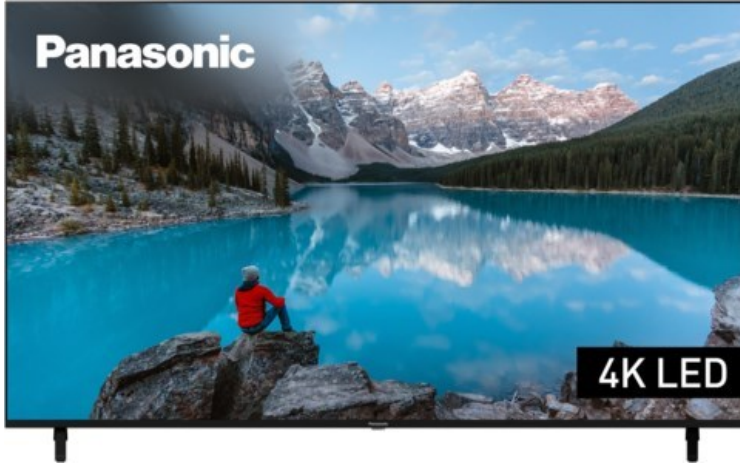

Fernseh Deiser

Kompetent. Sympathisch. Nah.

Unsere persönliche Empfehlung für Sie:

Panasonic TX-75MXT886

Artikelnummer 17957

Produkt-Highlights

- 3.840 x 2.160 4K Ultra-HD LED-TV
- Dolby Vision, HDR10+ Adaptive
- Filmmaker Mode mit intelligentem Sensor
- HCX Processor
- Fire TV mit Zugriff auf Apps & Online-Dienste
- Amazon Alexa integriert
- Surround Sound & Dolby Atmos
- Game Mode, ALLM (Auto Low Latency Mode)
- DVB-T2 /-C /-S2 Triple Tuner, 4x HDMI (eARC auf HDMI 4), 2x USB, CI+, Digitaler Audio-Ausgang (optisch), LAN, WLAN & Bluetooth integriert

Bildeigenschaften

- Auflösung: Ultra HD (4K)
- Hintergrundbeleuchtung: LED

Ausstattung & Technik

- Bildschirmdiagonale: 189 cm
- Bildschirmdiagonale: 75"

- max. Auflösung (Horizontal): 3840
- max. Auflösung (Vertikal): 2160
- WLAN Ausstattung: WLAN integriert