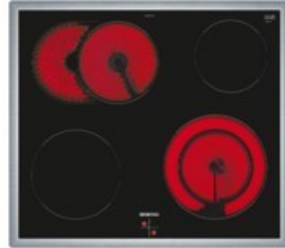

## Siemens EQ110KS2EB | edelstahl + edelstahl

Artikelnummer 18283

A

### Produkt-Highlights

- Schneller zur gewünschten Backtemperatur - Schnelllaufheizung.
- Hochwertige Beschichtung für einfache Reinigung - granit Glanz-Emaile.
- Perfekte Backergebnisse auf bis zu 3 Ebenen dank innovativer Wärmeverteilung - 3D-Heißluft Plus.
- Platz auch für große Pfannen und Töpfe dank 21 cm Zweikreis-Kochzone.
- Platz für große Bratpfannen - zuschaltbare Bräterzone.
- Bedienung der Kochzonen über die Drehwähler am Einbauperd.
- Inkl. HZ438201, Teleskopauszug, 2-fach

### Produkttyp

- Produkttyp: Einbaugeräte Set
- Kombinationsart: Einbauperd + Glaskeramikfeld

### Gehäuseeigenschaften

- Breite (Kochfeld): 58,30 cm

- Höhe (Kochfeld): 4,30 cm
- Tiefe (Kochfeld): 51,30 cm
- Gewicht (Kochfeld): 7,36 kg
- Breite (Backofen): 59,40 cm
- Höhe (Backofen): 59,50 cm
- Tiefe (Backofen): 54,80 cm
- Gewicht (Backofen): 32,30 kg