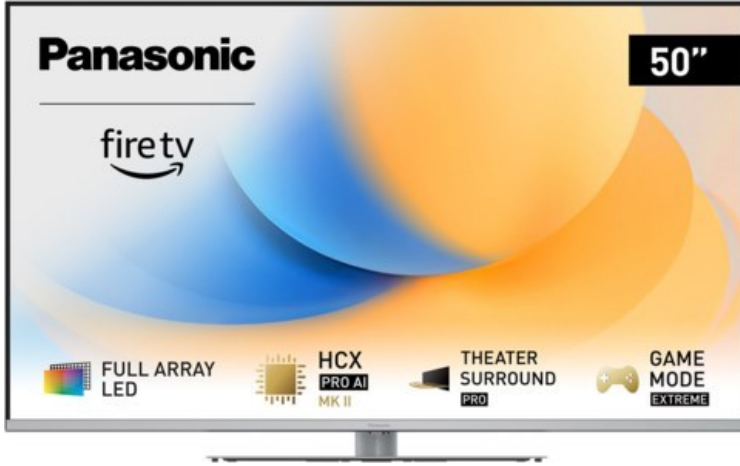

## Panasonic TV-50W93AE6 | silber

Artikelnummer 18612

### Produkt-Highlights

- Full-Array-LED-Hintergrundbeleuchtung mit Dimmung - Hoher Kontrast und Helligkeit, tiefes Schwarz
- HCX PRO AI Processor MK II - Hervorragende Bild- und Tonqualität dank KI-Optimierung und 144 Hz
- Theater Surround Pro - Premium-Heimkino-Sounderlebnis mit verschiedenen Klangmodi und Dolby Atmos®
- Game Mode Extreme - Perfektes Spielerlebnis mit Game Control Board, reduzierter Reaktionszeit, HDMI2.1 VRR/HFR/ALLM
- Multi HDR Ultimate - Unterstützt alle wichtigen HDR-Formate wie Dolby Vision IQ und HDR10+ Adaptive
- Panasonic Premium Fire TV - Intuitive Bedienbarkeit mit personalisierter Bedienung und Empfehlungen für Inhalte

### Bildeigenschaften

- Auflösung: Ultra HD (4K)
- Hintergrundbeleuchtung: LED

### Ausstattung & Technik

- Bildschirmdiagonale: 126 cm
- Bildschirmdiagonale: 50"
- max. Auflösung (Horizontal): 3840

- max. Auflösung (Vertikal): 2160
- Bildfrequenz: 120 Hz
- WLAN Ausstattung: WLAN integriert