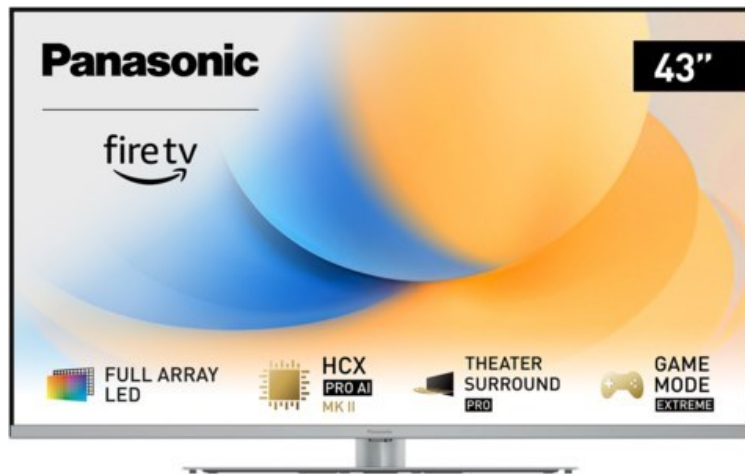

Fernseh Deiser

Kompetent. Sympathisch. Nah.

Unsere persönliche Empfehlung für Sie:

Panasonic TV-43W93AE6 | silber

Artikelnummer 18613

Produkt-Highlights

- Full-Array-LED-Hintergrundbeleuchtung mit Dimmung - Hoher Kontrast und Helligkeit, tiefes Schwarz
- HCX PRO AI Processor MK II - Hervorragende Bild- und Tonqualität dank KI-Optimierung und 144 Hz
- Theater Surround Pro - Premium-Heimkino-Sounderlebnis mit verschiedenen Klangmodi und Dolby Atmos®
- Game Mode Extreme - Perfektes Spielerlebnis mit Game Control Board, reduzierter Reaktionszeit, HDMI2.1 VRR/HFR/ALLM
- Multi HDR Ultimate - Unterstützt alle wichtigen HDR-Formate wie Dolby Vision IQ und HDR10+ Adaptive
- Panasonic Premium Fire TV - Intuitive Bedienbarkeit mit personalisierter Bedienung und Empfehlungen für Inhalte

Bildeigenschaften

- Auflösung: Ultra HD (4K)
- Hintergrundbeleuchtung: LED

Ausstattung & Technik

- Bildschirmdiagonale: 108 cm
- Bildschirmdiagonale: 43"
- max. Auflösung (Horizontal): 3840

- max. Auflösung (Vertikal): 2160
- Bildfrequenz: 120 Hz
- WLAN Ausstattung: WLAN integriert