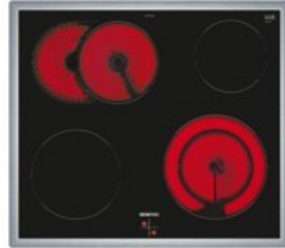

## Siemens EQ110KS2EB | edelstahl + edelstahl

Artikelnummer 18283

A

### Produkt-Highlights

- Schneller zur gewünschten Backtemperatur - Schnelllaufheizung.
- Hochwertige Beschichtung für einfache Reinigung - granit Glanz-Emaile.
- Perfekte Backergebnisse auf bis zu 3 Ebenen dank innovativer Wärmeverteilung - 3D-Heißluft Plus.
- Platz auch für große Pfannen und Töpfe dank 21 cm Zweikreis-Kochzone.
- Platz für große Bratpfannen - zuschaltbare Bräterzone.
- Bedienung der Kochzonen über die Drehwähler am Einbauherd.
- Inkl. HZ438201, Teleskopauszug, 2-fach

### Produkttyp

- Produkttyp: Einbaugeräte Set
- Kombinationsart: Einbauherd + Glaskeramikfeld

### Gehäuseeigenschaften

- Breite (Kochfeld): 58,30 cm

- Höhe (Kochfeld): 4,30 cm
- Tiefe (Kochfeld): 51,30 cm
- Gewicht (Kochfeld): 7,36 kg
- Breite (Backofen): 59,40 cm
- Höhe (Backofen): 59,50 cm
- Tiefe (Backofen): 54,80 cm
- Gewicht (Backofen): 32,30 kg