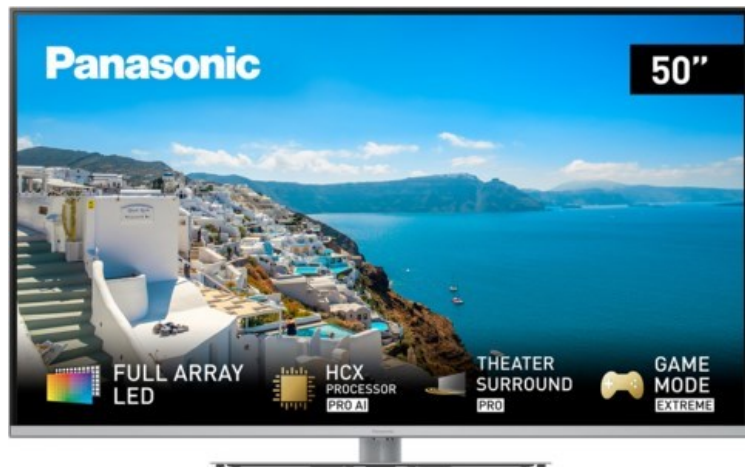

### Produkt-Highlights

- 3.840 x 2.160 4K Ultra-HD Full Array LED-TV mit Backlight Dimming
- Multi HDR Ultimate (Dolby Vision IQ, HDR10+ Adaptive)
- Filmmaker Mode mit intelligentem Sensor
- HCX PRO AI Processor
- Smart TV mit Zugriff auf Apps & Online-Dienste
- Amazon Alexa integriert
- Theater Surround Pro & Dolby Atmos Sound
- Game Mode Extreme, Game Control Board, AMD FreeSync Premium, ALLM, VRR und HFR
- DVB-T2 /-C /-S2 / SATIP / DVB-IP Penta Tuner (Twin), 4x HDMI (HDMI 2.1, eARC auf HDMI 2), 3x USB, 2x CI+, Digitaler Audio-Ausgang (optisch), LAN, WLAN & Bluetooth integriert

### Bildeigenschaften

- Auflösung: Ultra HD (4K)
- Hintergrundbeleuchtung: Full-LED

### Ausstattung & Technik

- Bildschirmdiagonale: 126 cm
- Bildschirmdiagonale: 50"
- max. Auflösung (Horizontal): 3840

- max. Auflösung (Vertikal): 2160
- WLAN Ausstattung: WLAN integriert