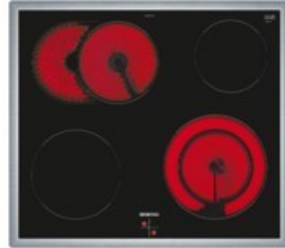

Fernseh Deiser

Kompetent. Sympathisch. Nah.

Unsere persönliche Empfehlung für Sie:

Siemens EQ110KS2EB | edelstahl + edelstahl

Artikelnummer 18283

A

Produkt-Highlights

- Schneller zur gewünschten Backtemperatur - Schnelllaufheizung.
- Hochwertige Beschichtung für einfache Reinigung - granit Glanz-Emaille.
- Perfekte Backergebnisse auf bis zu 3 Ebenen dank innovativer Wärmeverteilung - 3D-Heißluft Plus.
- Platz auch für große Pfannen und Töpfe dank 21 cm Zweikreis-Kochzone.
- Platz für große Bratpfannen - zuschaltbare Bräterzone.
- Bedienung der Kochzonen über die Drehwähler am Einbauherd.
- Inkl. HZ438201, Teleskopauszug, 2-fach

Produkttyp

- Produkttyp: Einbaugeräte Set
- Kombinationsart: Einbauherd + Glaskeramikfeld

Energieeffizienz / Verbrauchswerte

- Energieeffizienzklasse: A
- Energieeffizienzspektrum: Spektrum [A+++ bis D]
- Energieverbrauch bei Heißluft/Umluft: 0,79 kWh
- Energieverbrauch konventionell: 0,98 kWh
- Innenraum-Volumen: 66 l

- Backrohrvolumen: Large
- Anzahl der Garräume: 1
- Wärmequelle: Elektro

Ausstattung & Technik

- max. Temperatur: 270 °C
- Teleskopauszug

Gehäuseeigenschaften

- Breite (Kochfeld): 58,30 cm

- Höhe (Kochfeld): 4,30 cm
- Tiefe (Kochfeld): 51,30 cm
- Gewicht (Kochfeld): 7,36 kg
- Breite (Backofen): 59,40 cm
- Höhe (Backofen): 59,50 cm
- Tiefe (Backofen): 54,80 cm
- Gewicht (Backofen): 32,30 kg